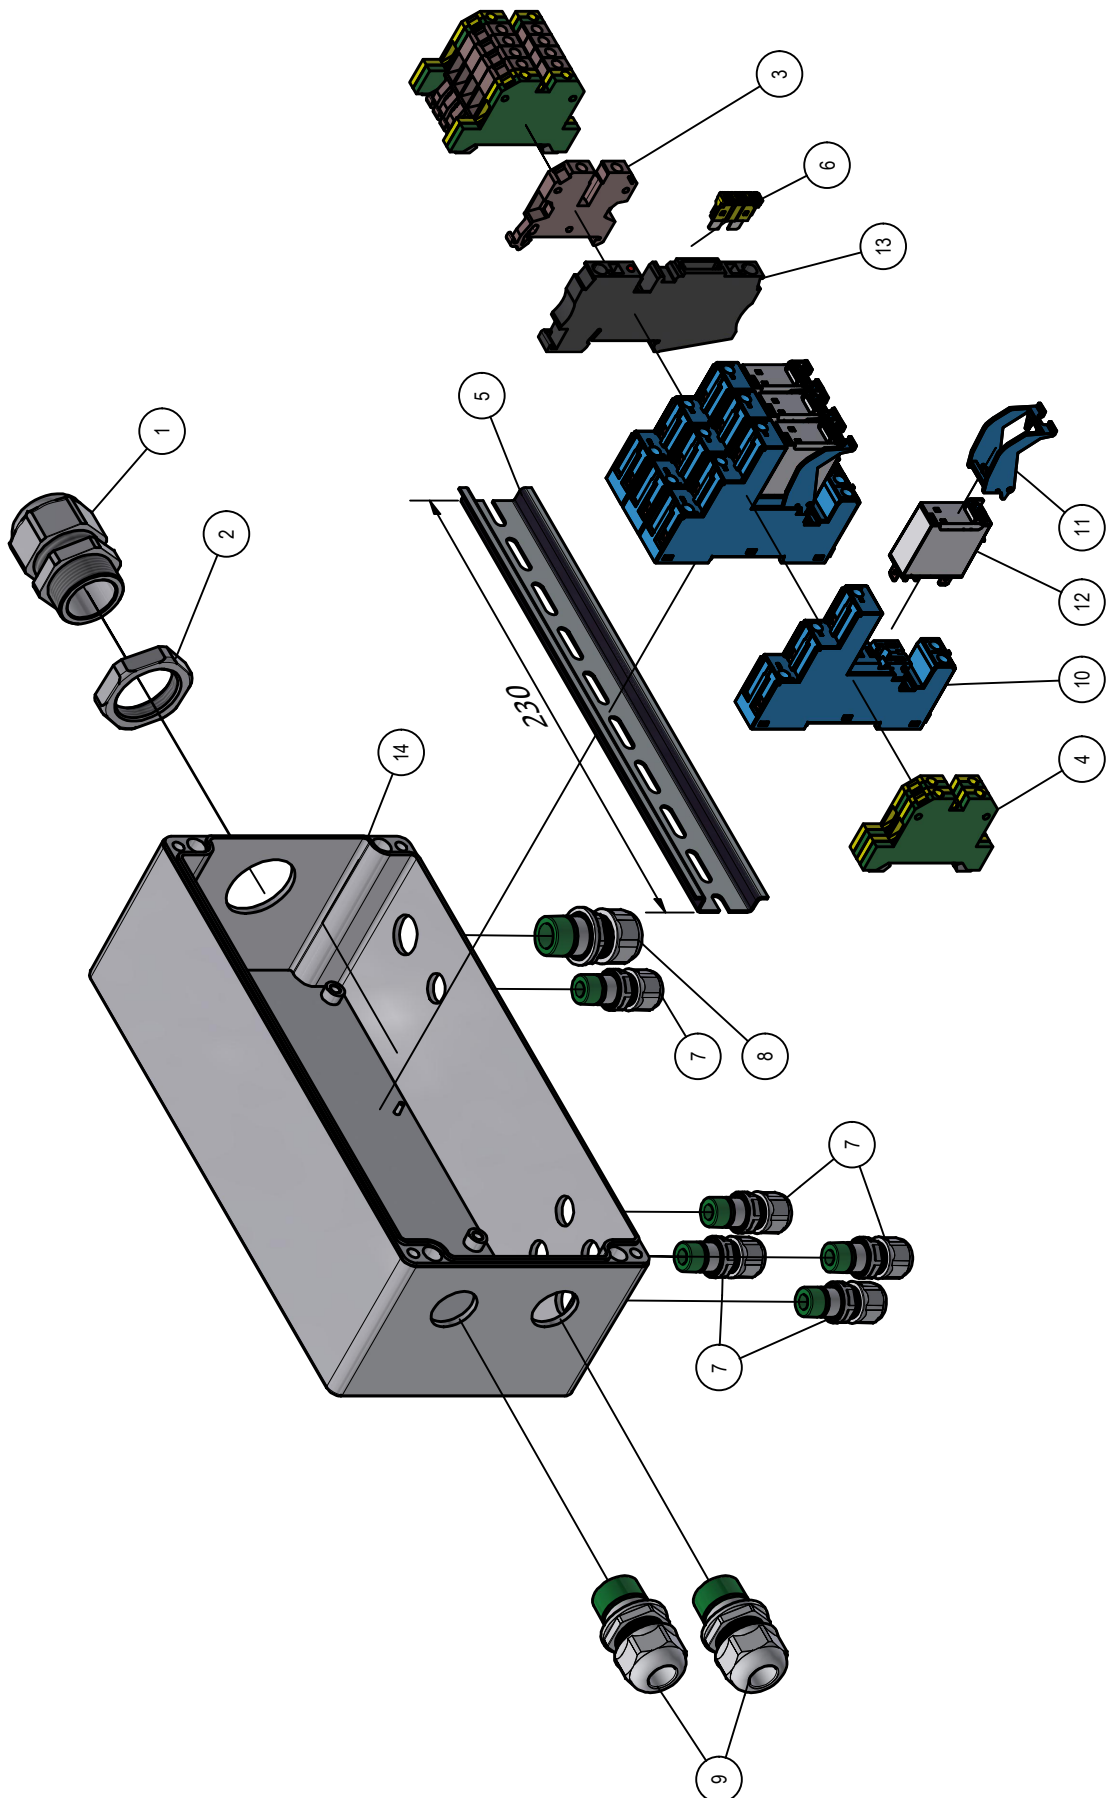

01.02. Stuklijst elektrakast

Stukn.	Artikelnummer	Omschrijving	Aant.	Opmerking
1	121392	Kabelwartel	1	
2	121397	Wartelmoer	1	
3	121929	Railklem	5	
4	121930	Railklem massa	4	
5	122399	Montagerail	(1)	L=230mm
6	124933	Steekzekering 20A Geel	1	
7	126437	Kabelwartel M12	5	
8	126438	Kabelwartel M16	1	
9	126439	Kabelwartel M20	2	
10	126730	Montagevoet	4	
11	126731	Houder-demontagebeugel	4	
12	126732	Relais 12V	4	
13	128542	Steekzekeringhouder	1	
14	128772	Schakelkast	1