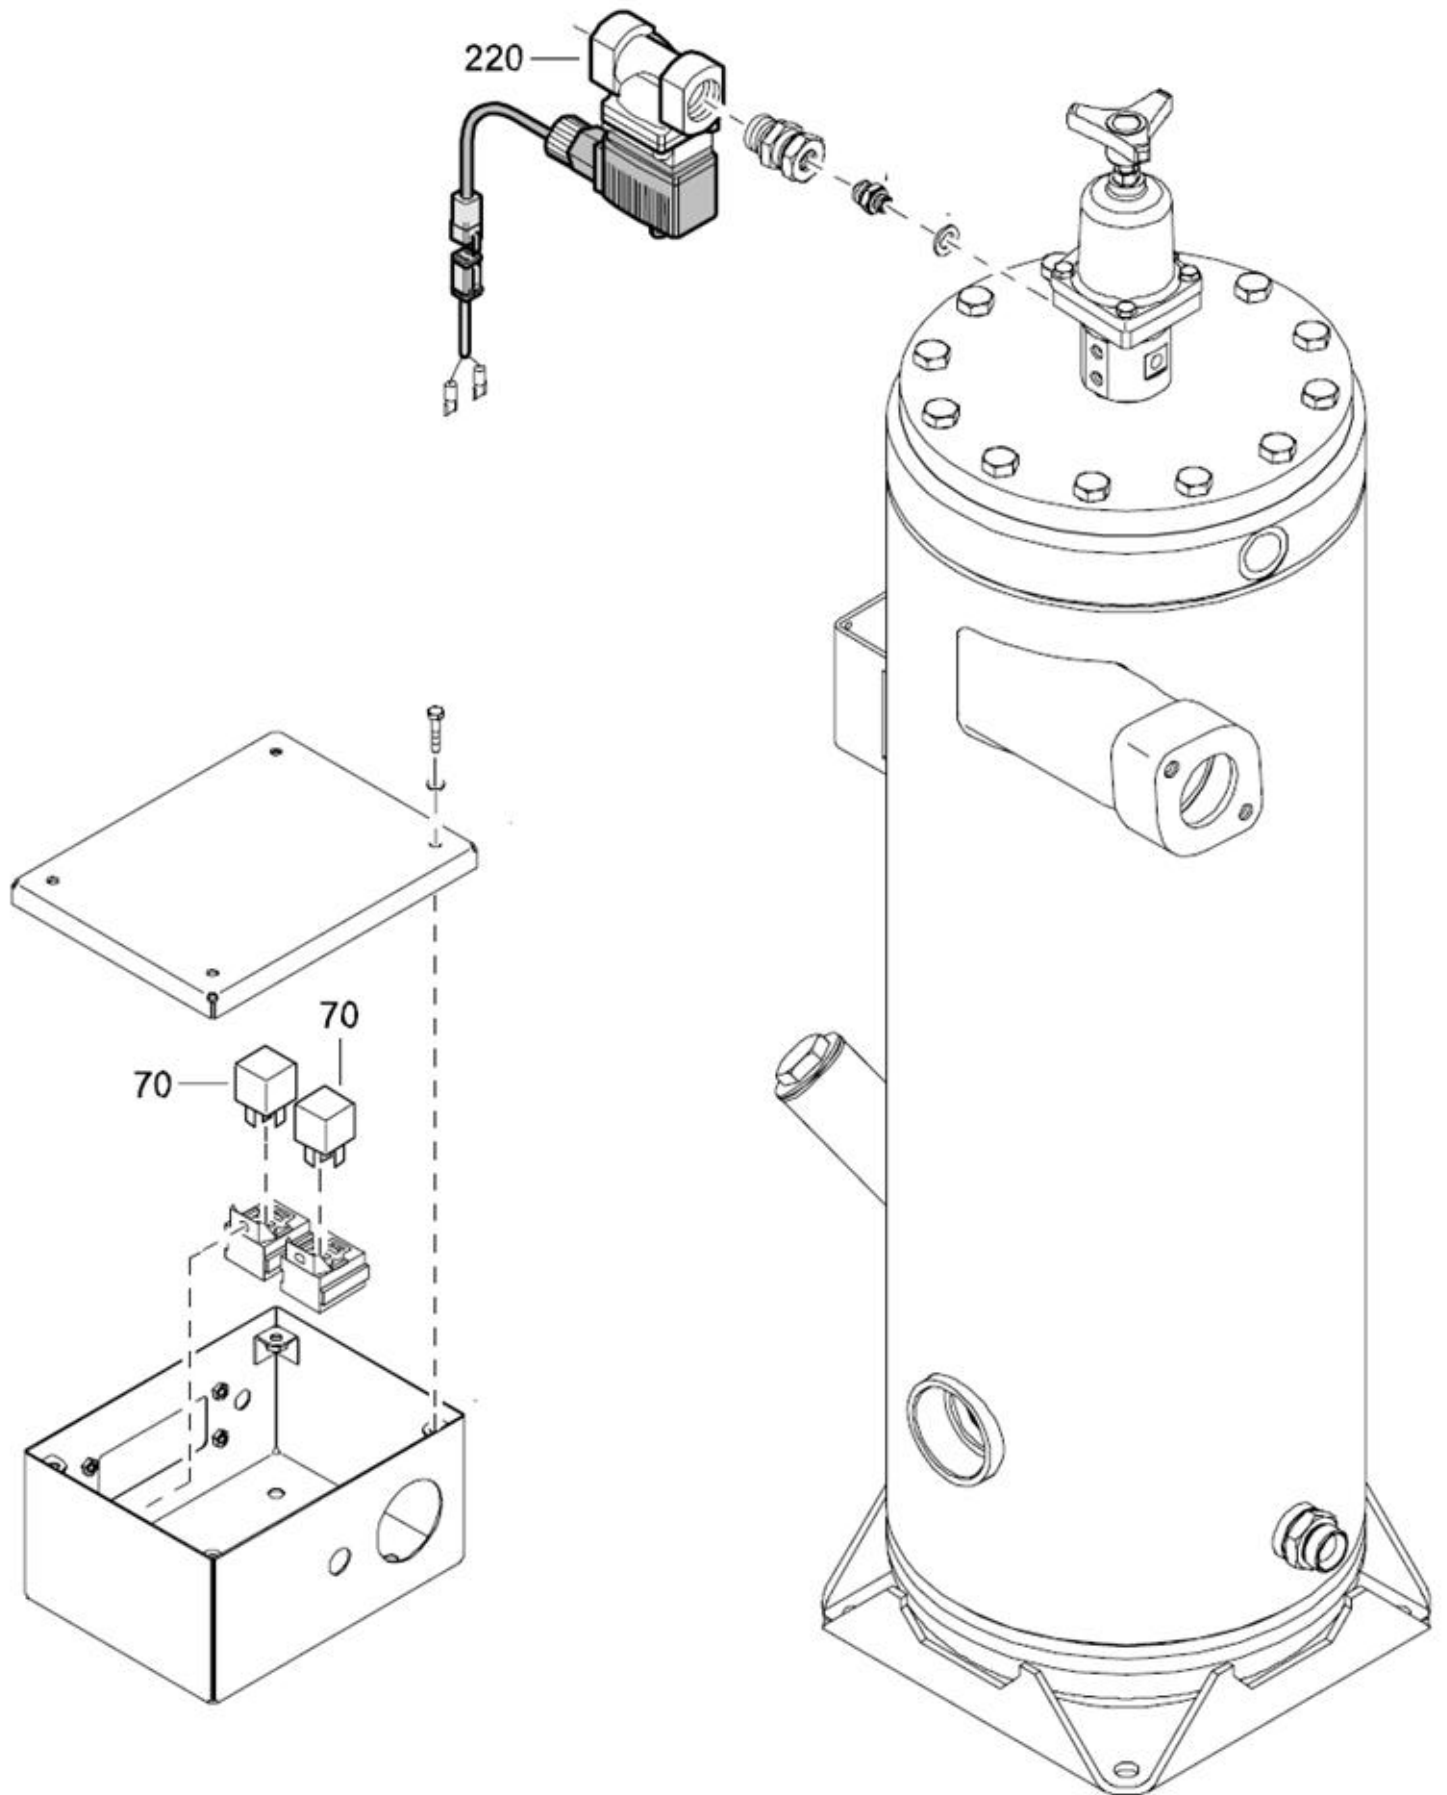

03.11. Magneetventiel

03.11. Stuklijst magneetventiel

Stukn.	Artikelnummer	Omschrijving	Aant.	Opmerking
70	1089 0341 01	Relais 12VDC	2	
220	1089 0620 09	Magneetventiel 12VDC	1