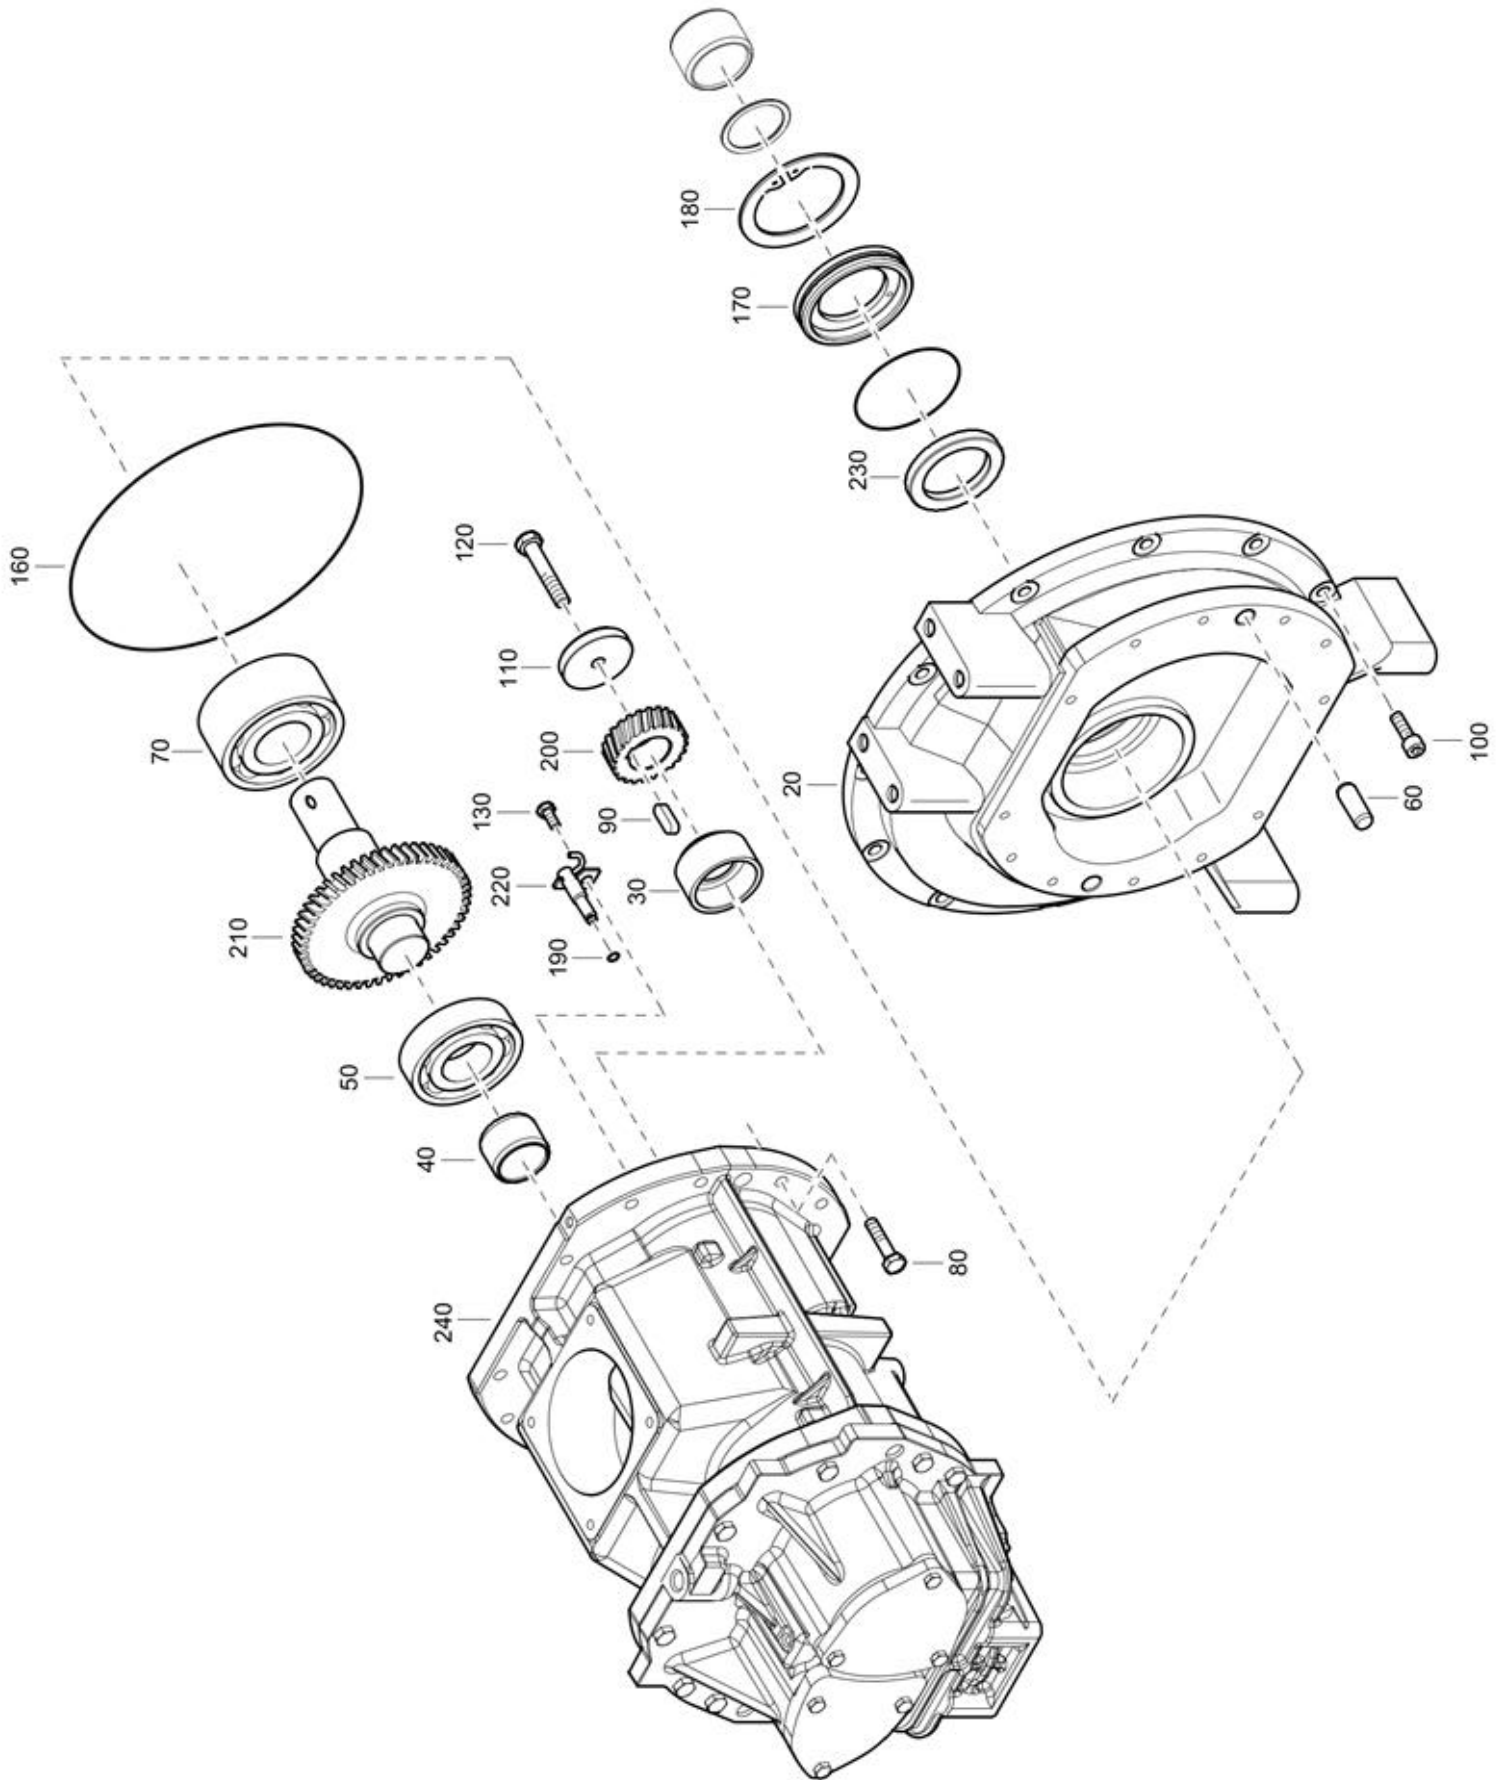

03.01. Stuklijst aandrijving

Stukn.	Artikelnummer	Omschrijving	Aant.	Opmerking
20	1604029101	Tandwielhuis	1	
30	1604028100	Bus	1	
40	1202645400	Bus	1	
50	0504020013	Lager	1	
60	0101195140	Paspen	2	
70	0502109021	Lager	1	
80	122752	Bout M10x40 DIN933 ELVZ	12	
90	0337715200	Inlegspie	1	
100	0211136300	Inbusbout	12	
110	9095732400	Borgring	2	
120	122681	Bout M12x65 DIN931 ELVZ	2	
130	122827	Bout M8x16 DIN933 ELVZ	1	
160	0663210322	O-ring	1	
170	1604029200	Keerring	1	
180	0335216900	Seegerring	1	
190	0663210930	O-ring	1	
200	9095700900	Tandwiel	1	
210	9095701000	Aandrijfias	1	
220	1604028800	Spruitstuk	1	
230	1616562500	Keerring	1	
240	1616651283	Behuizing	1