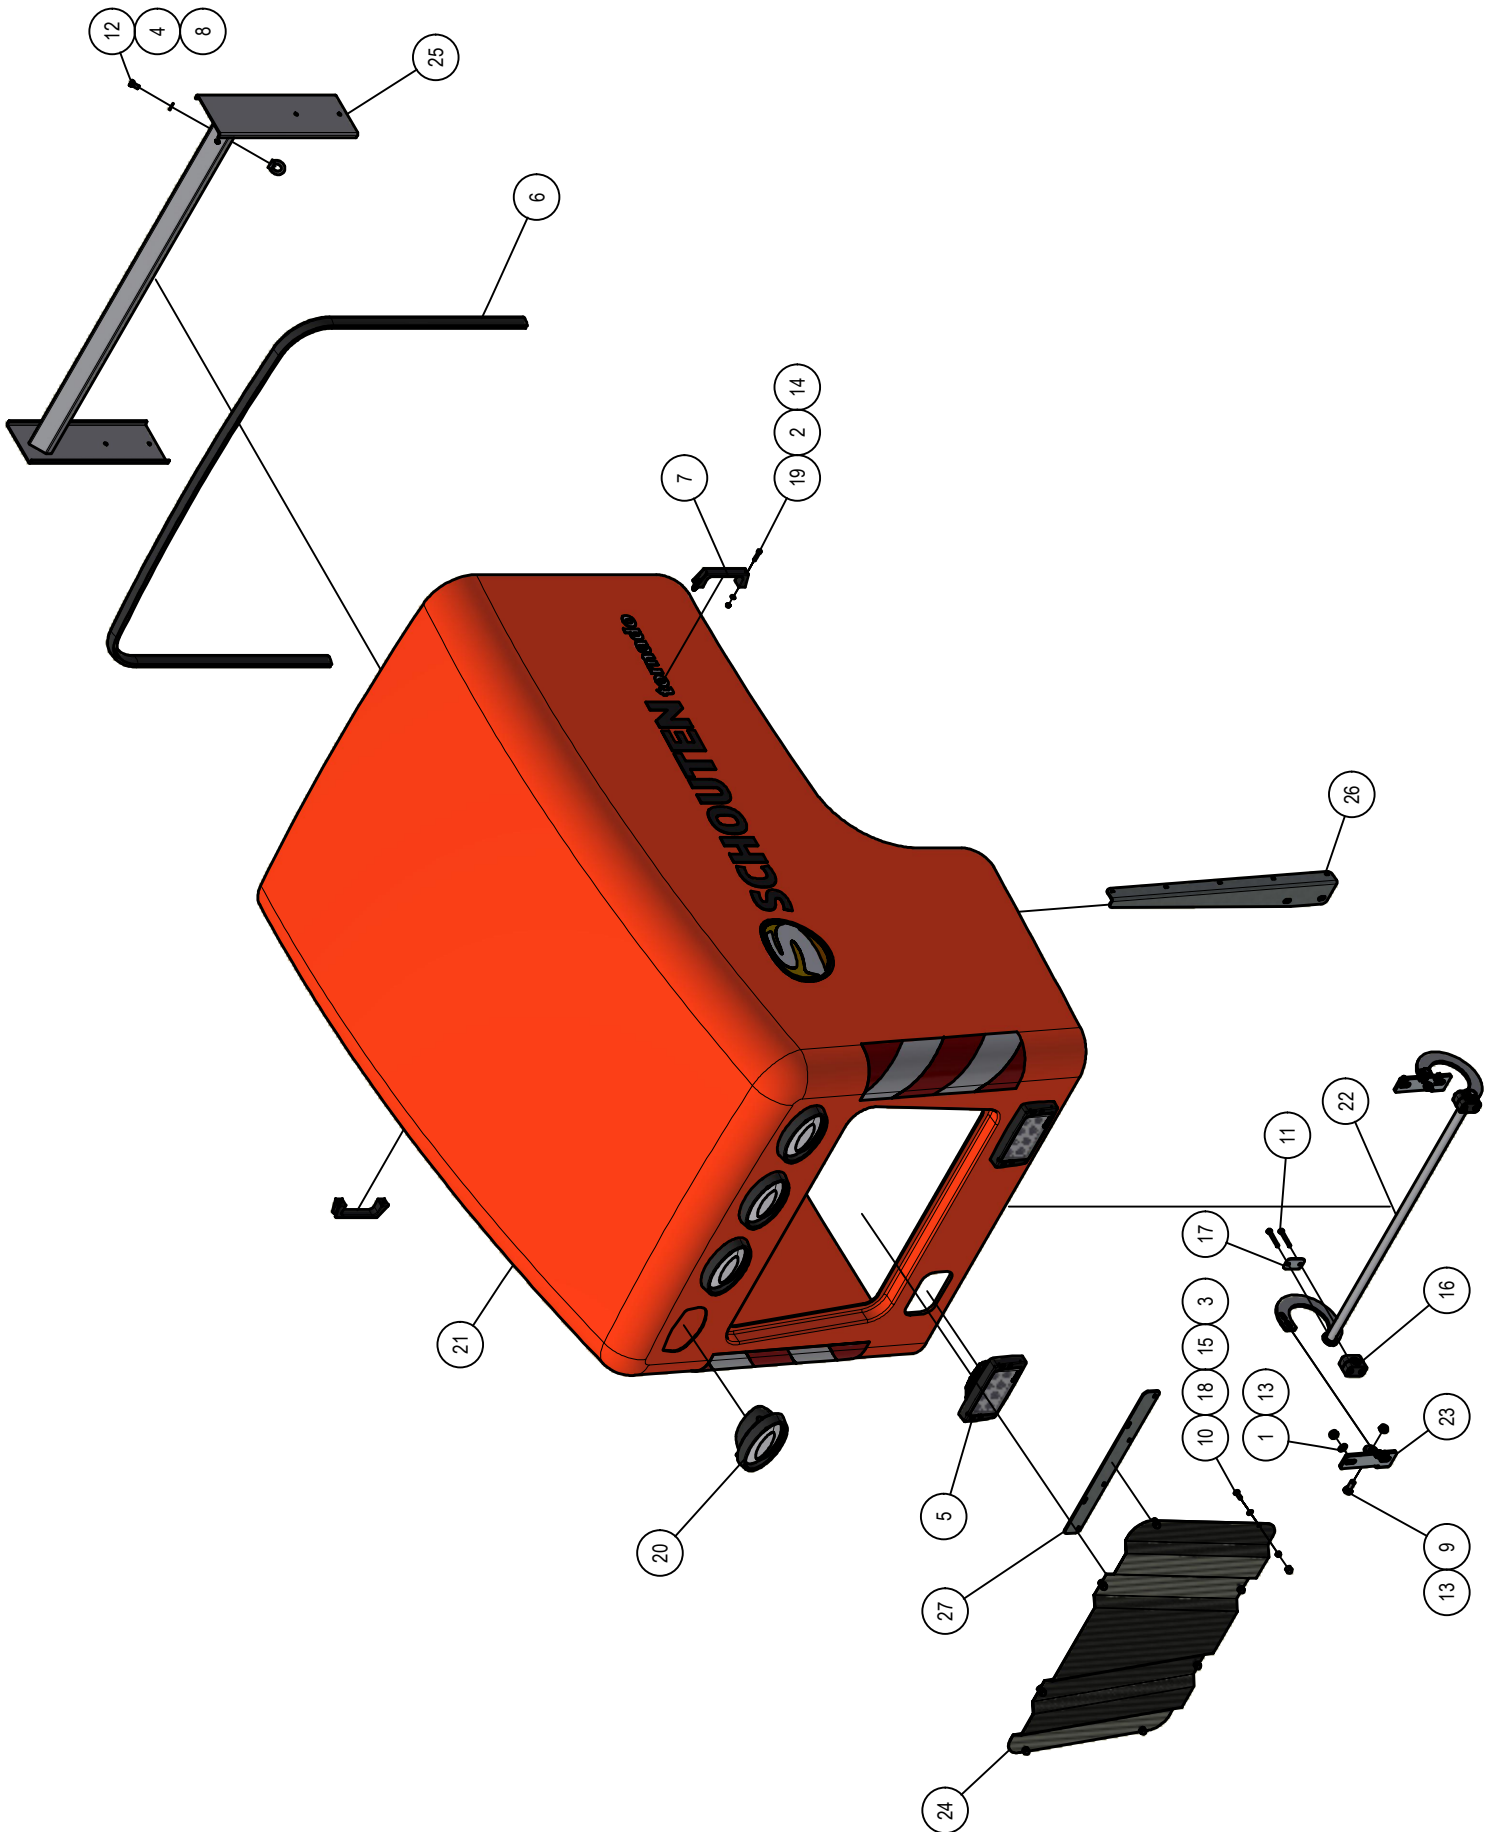

01.01. Motorkap

01.01. Stuklijst motorkap

Stukn.	Artikelnummer	Omschrijving	Aant.	Opmerking
1	121179	Sluitring M10 DIN125A ELVZ	4	
2	121201	Sluitring M5 DIN125A ELVZ	4	
3	121202	Sluitring M6 DIN125A ELVZ	8	
4	121203	Sluitring M8 DIN125A ELVZ	1	
5	121364	Koplamp LED 40W	2	
6	121423	Profielrubber	(1)	L=2260mm
7	121977	Beugelgreep	2	
8	122008	Oogmoer M8 DIN582 ELVZ	1	
9	122748	Bout M10x25 DIN933 ELVZ	4	
10	122815	Bout M6x16 DIN933 ELVZ	8	
11	122824	Bout M6x45 DIN933 ELVZ	4	
12	122827	Bout M8x16 DIN933 ELVZ	1	
13	122937	Moer M10ZB DIN985 ELVZ	2	
14	122964	Moer M5ZB DIN985 ELVZ	4	
15	122965	Moer M6ZB DIN985 ELVZ	8	
16	124761	Set schaalhelften enkel 22mm	2	
17	124773	Dekplaat enkel groep 3	2	
18	126056	Kunststof moerkap	8	
19	126675	Inbusbout M5x25 DIN912 ELVZ	4	
20	128017	Werklamp LED	4	
21	329.01.032	Motorkap Tornado-compressor	1	
22	329.01.033	Scharnier motorkap compressor	1	
23	329.01.034	Bevestiging motorkap	2	
24	329.01.036	Grill motorkap compressor	1	
25	329.01.037	Motorkap versteving	1	
26	329.01.041	Hoeksteun kabelbevestiging	1	
27	329.01.042	Plaat kabelbevestiging	1