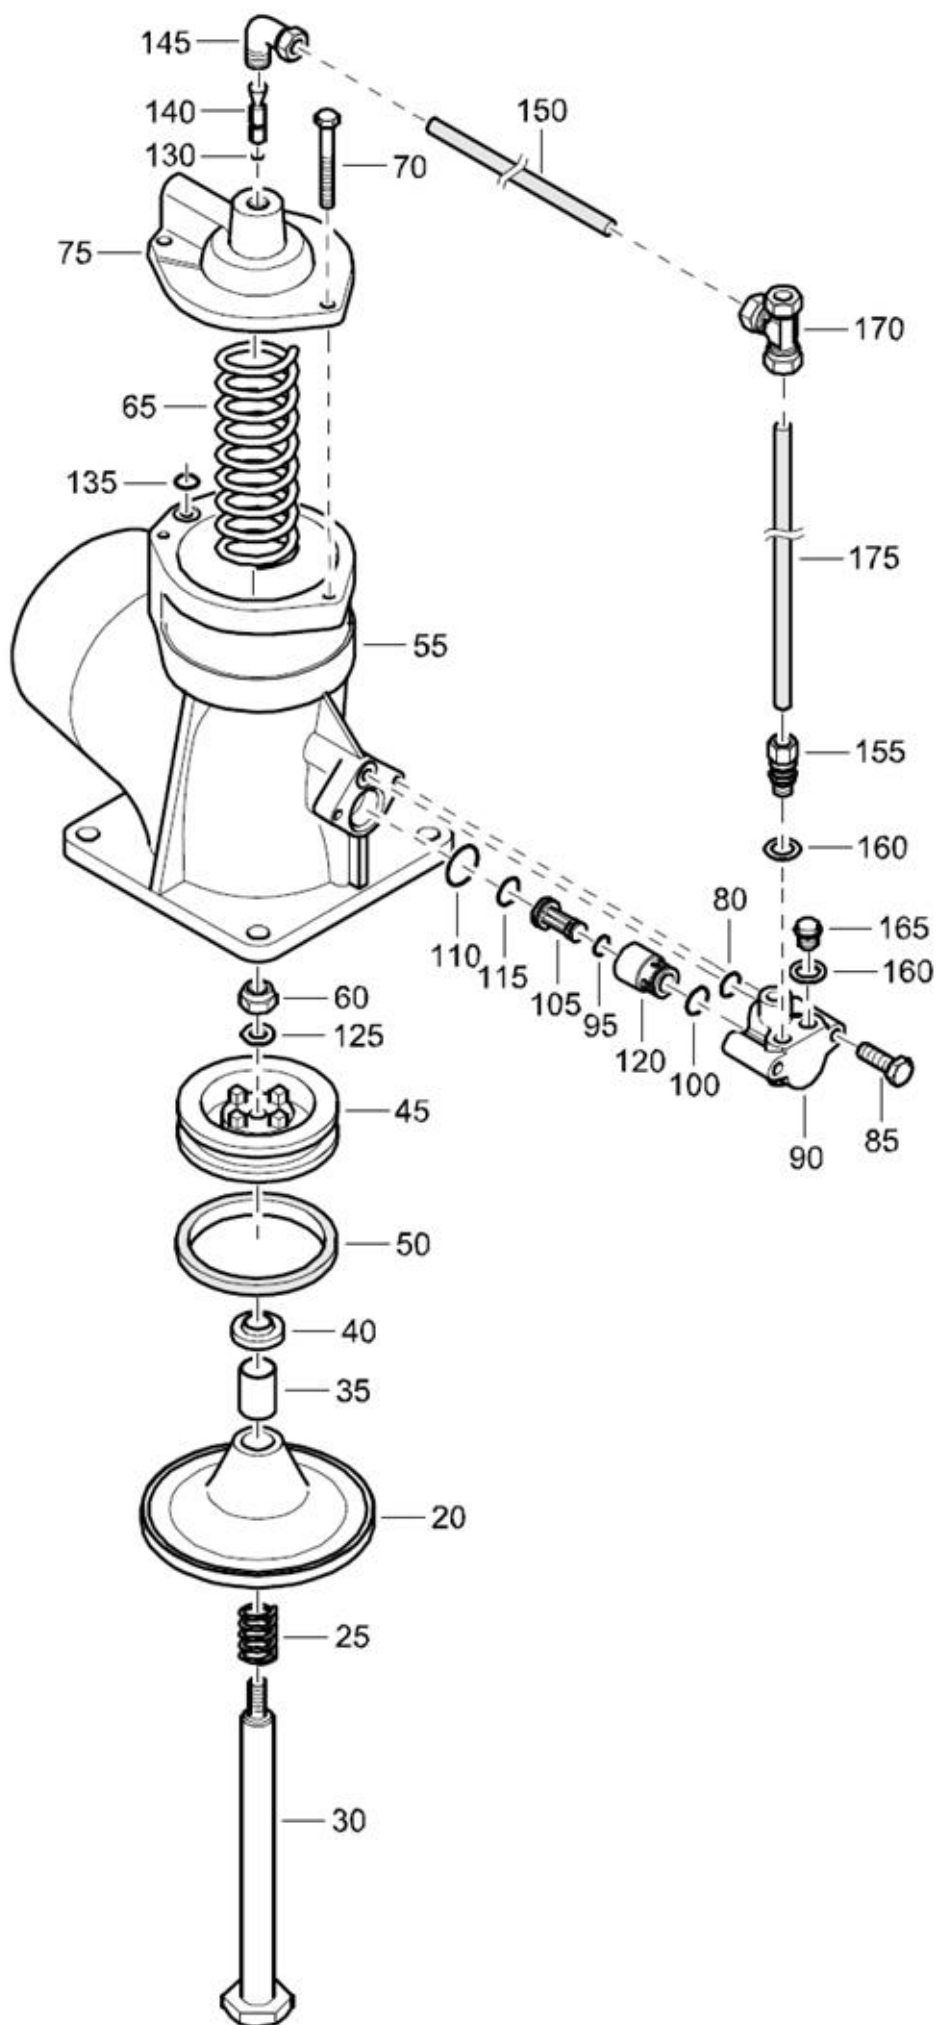

03.02. Aflaatklep

03.02. Stuklijst aflatklep

Stukn.	Artikelnummer	Omschrijving	Aant.	Opmerking
20		Klep	1	Revisieset art.nr: 2911 0074 00
25		Drukveer	1	Revisieset art.nr: 2911 0074 00
30	1604 0307 00	Borstbout	1	
35		Glijlager	1	Revisieset art.nr: 2911 0074 00
40		Afschraper	1	Revisieset art.nr: 2911 0074 00
45	1604 0310 00	Zuiger	1	
50		Zuiger afdichting	1	Revisieset art.nr: 2911 0074 00
55		Huis aflatklep	1	Revisieset art.nr: 2911 0074 00
60		Borgmoer	1	Revisieset art.nr: 2911 0074 00
65	1604 0311 00	Drukveer	1	
70	0147 1962 76	Bout	3	
75		Deksel aflatklep	1	Revisieset art.nr: 2911 0074 00
80		O-ring	1	Revisieset art.nr: 2911 0074 00
85	0147 1323 03	Bout	2	
90		Behuizing	1	Revisieset art.nr: 2911 0074 00
95		O-ring	1	Revisieset art.nr: 2911 0074 00
100		O-ring	1	Revisieset art.nr: 2911 0074 00
105		Klep	1	Revisieset art.nr: 2911 0074 00
110		O-ring	1	Revisieset art.nr: 2911 0074 00
115		O-ring	1	Revisieset art.nr: 2911 0074 00
120	1615 8345 01	Bus	1	
125		Sluistring	1	Revisieset art.nr: 2911 0074 00
130		O-ring	1	Revisieset art.nr: 2911 0074 00
135		O-ring	1	Revisieset art.nr: 2911 0074 00
140	1604 0313 00	Afdichtpen	1	
145	0581 1200 23	Knie	1	
150	0070 6002 04	Kunststof slang	(1)	
155	0582 1200 05	Inschroefnippel	1	
160	0653 1043 00	Afdichtring	2	
165	0686 4201 03	Afsluitdop	1	
170	0582 1200 12	T-stuk	1	
175	0070 6002 05	Kunststof slang	(1)