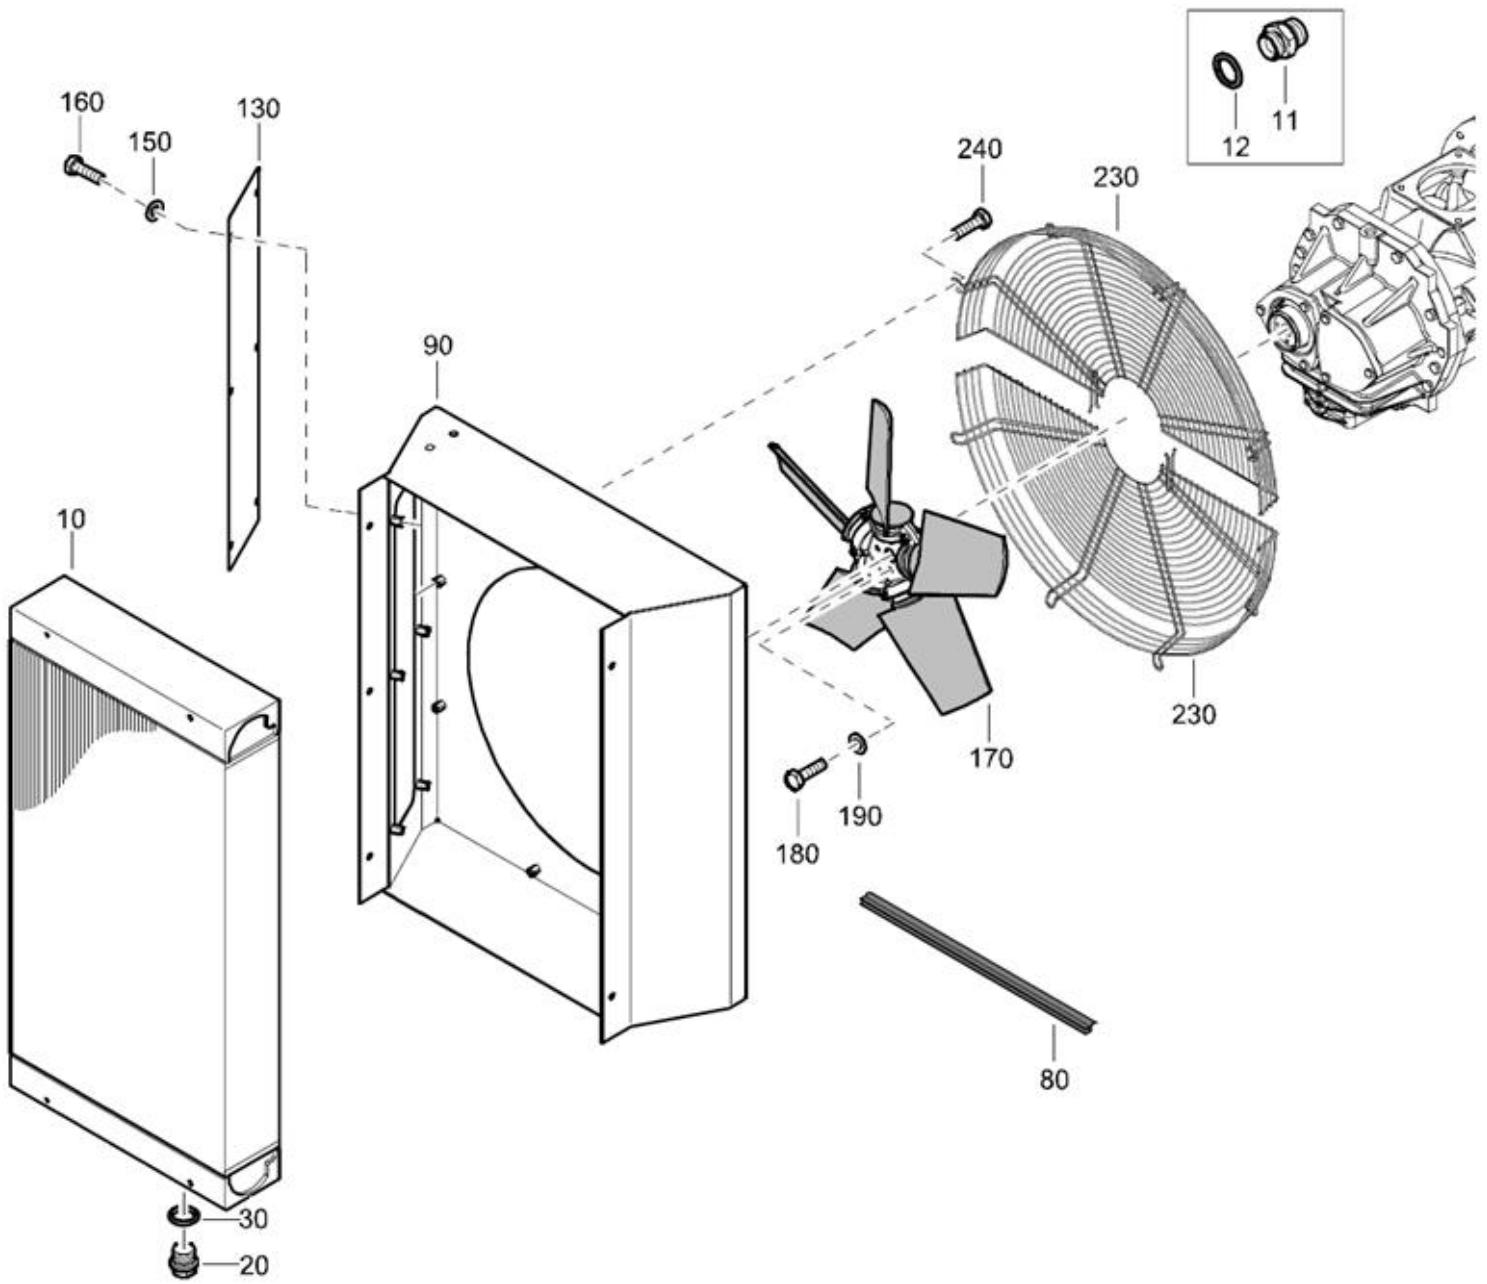

03.05. Stuklijst koeler

Stukn.	Artikelnummer	Omschrijving	Aant.	Opmerking
10	1604 9294 00	Koeler element	1	
11	1619 5509 00	Inschroefnippel	2	
12	0661 1038 00	Afdichtring	2	
20	0686 3716 02	Afdichtplug	1	
30	0653 1124 00	Afdichtring	1	
80	1202 5211 00	Afdichtrubber	(1)	
90	1604 6582 01	Ventilatorhuis	1	
100	1615 5664 00	Bout	6	
130	1604 6253 00	Afdichtplaat	1	
150	0301 2335 00	Sluitring	3	
160	1615 5664 00	Bout	6	
170	1604 6762 00	Ventilator	1	
180	0147 1325 03	Bout	4	
190	0301 2335 00	Sluitring	4	
230	1604 1290 01	Ventilator rooster	2	
240	1615 5664 00	Bout	8