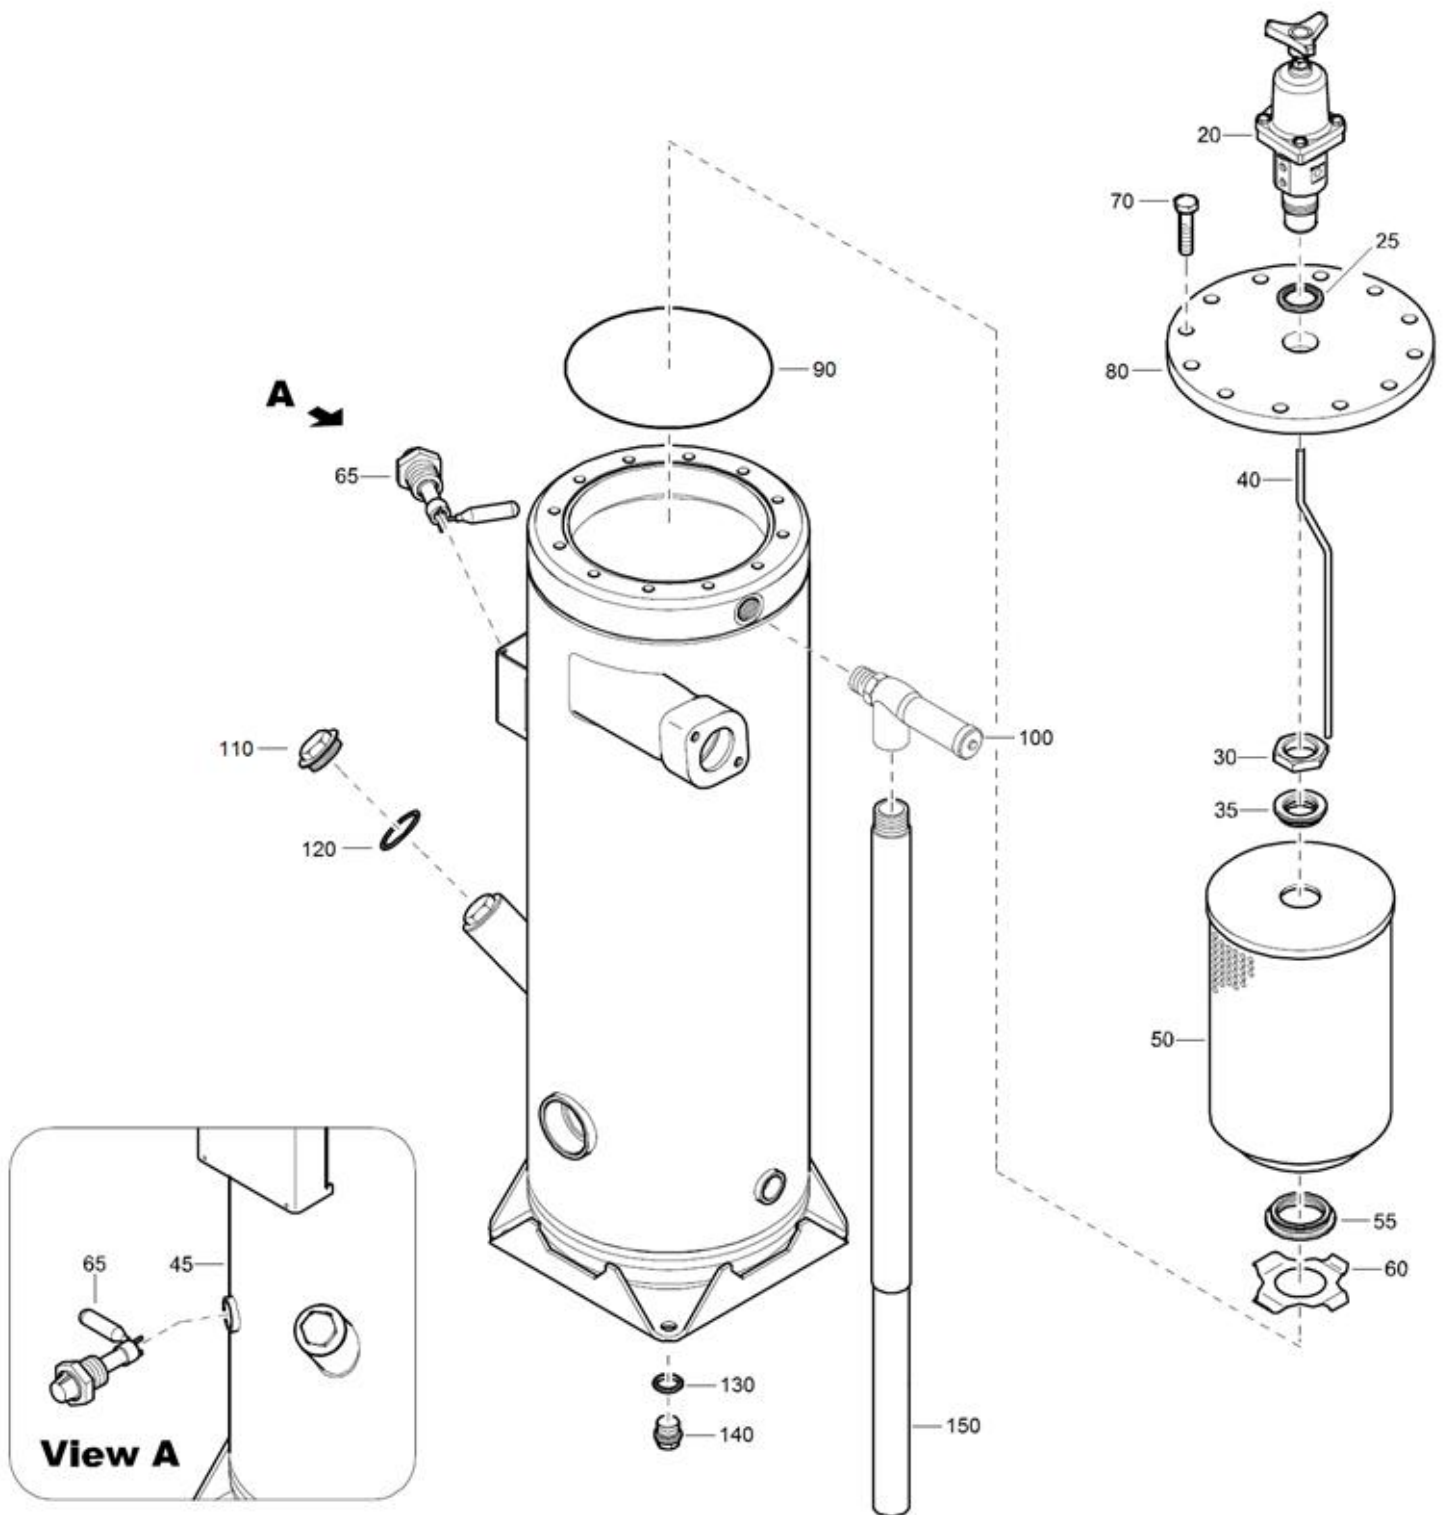

## 03.09. Stuklijst seperatorketel

Stukn.	Artikelnummer	Omschrijving	Aant.	Opmerking
20	1604 0847 84	Regelklep compleet	1	Zie pagina: 33
25	0661 1049 00	Afdichtring	1	
30	0623 2106 03	Lage moer	1	
35		Afdichtring	1	Revisieset art.nr: 2911 0075 00
40	1604 0385 01	Leiding	1	
45	1604 0351 00	Drukvat seperatorketel	1	
50		Seperator element	1	Revisieset art.nr: 2911 0075 00
55		Afdichting seperator element	1	Revisieset art.nr: 2911 0075 00
60	1604 0384 02	Element houder	1	
65	1616 5108 00	Niveau sensor	1	
70	0147 1403 20	Bout	12	
80	1604 0386 00	Deksel seperatorketel	1	
90		O-ring	1	Revisieset art.nr: 2911 0075 00
100	0832 1000 53	Veiligheidsklep	1	
110	2250 2528 00	Afdichtplug	1	
120	0653 1227 00	Afdichtring	1	
130	0661 1033 00	Afdichtring	1	
140	0686 3716 02	Afdichtplug	1	
150	1604 7401 00	Staande buis	1	