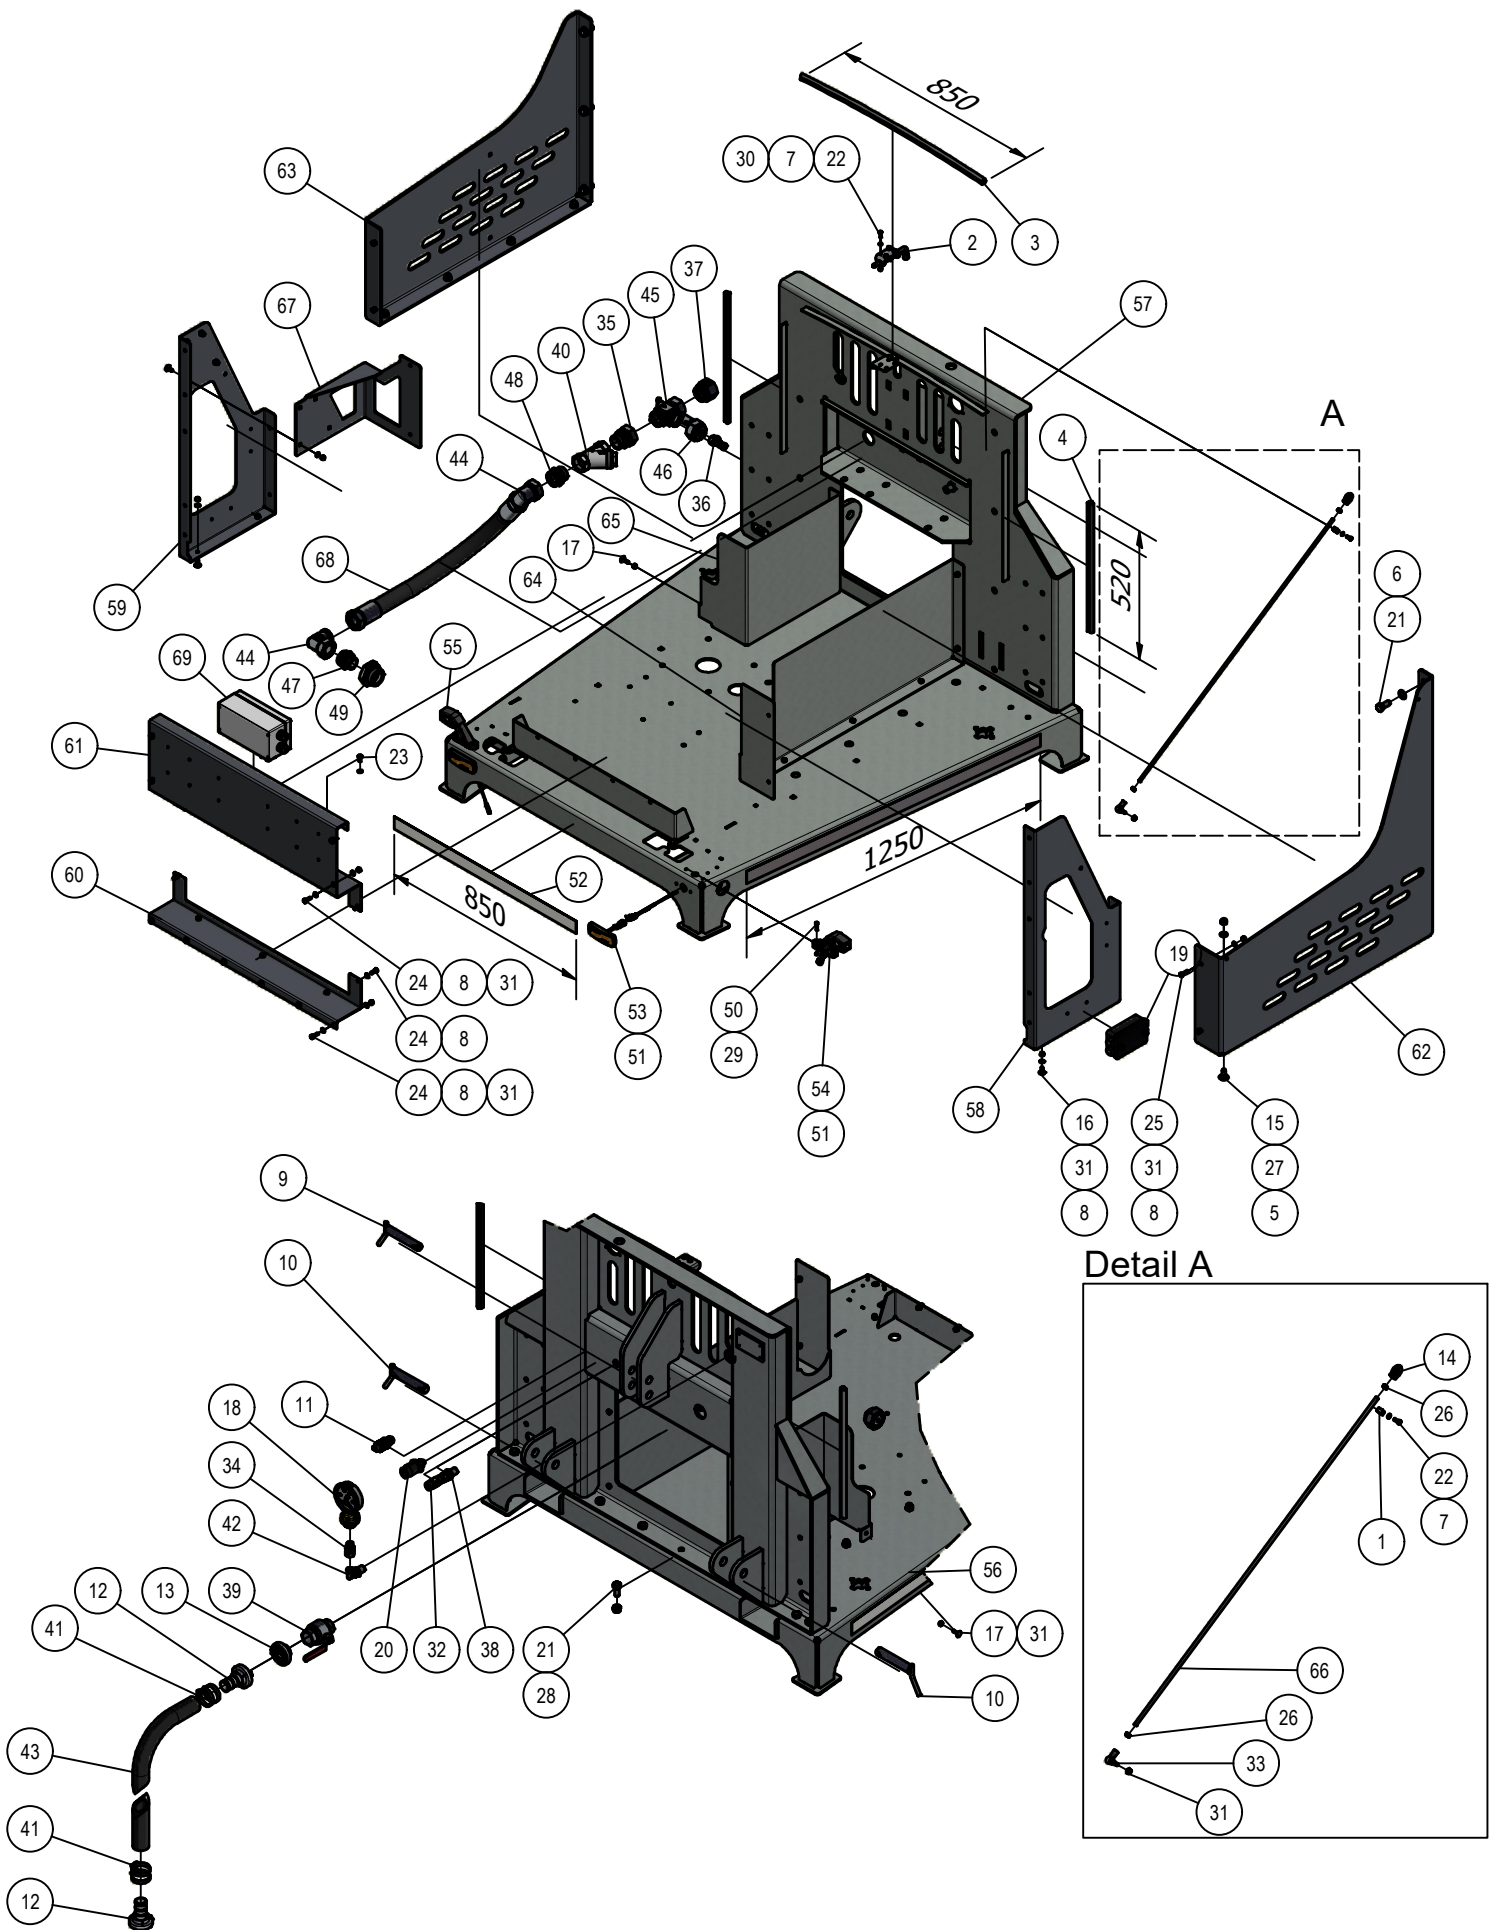

01. Frame

01. Stuklijst frame

Stukn.	Artikelnummer	Omschrijving	Aant.	Opmerking
51	128019	Valve plug female 2-polig 5m	4	
52	128054	Reflecterende tape wit	(1)	1x L=850mm 2x L=1250mm
53	128534	Knipperlicht met connector	2	
54	200.05.005	Markeringslamp LED links	1	
55	200.05.006	Markeringslamp LED rechts	1	
56	329.01.020	Bodemframe Tornado-compressor	1	
57	329.01.021	Hefbord Tornado-compressor	1	
58	329.01.022	Bevestiging Links oliekoeler	1	
59	329.01.023	Bevestiging Rechts oliekoeler	1	
60	329.01.024	Onderbevestiging oliekoeler	1	
61	329.01.025	Bovenbevestiging oliekoeler	1	
62	329.01.026	Schoorplaat Links	1	
63	329.01.027	Schoorplaat Rechts	1	
64	329.01.028	Opbergvak-plaat Links	1	
65	329.01.029	Opbergvak-plaat Rechts	1	
66	329.01.035	Motorkap steun	1	
67	329.01.038	Steun luchtfilter	1	
68	329.05.005	Drukslang DN40 AC115	1	
69	329.SS.203	Elektrakast	1	Zie pagina 11