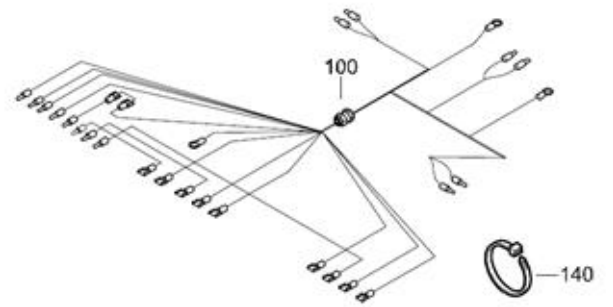

03.08. Stuklijst elektra

Stukn.	Artikelnummer	Omschrijving	Aant.	Opmerking
10	1604 6243 81	Elektrakast compleet	1	
A10	1604 6243 01	Elektrakast	1	
15	0686 9253 12	Blindplug	1	
20	1615 5664 00	Bout	4	
50	1089 9206 05	Zekering	1	
60	1089 9206 59	Beschermdop	1	
80	0160 6042 00	Schroef	2	
90	0301 2315 00	Sluitring	2	
100	1604 7232 02	Kabelboom	1	
110	0160 6042 00	Schroef	4	
120	0348 0110 03	Ankerplaat	10	
130	0129 3110 00	Popnagel	10	
140	1088 1301 01	T-wrap	10	
150	1089 0637 20	Temperatuur schakelaar	1	
160	0653 1124 00	Afdichtring	1	
190	1089 0502 40	Thermometer	1	
200		Afdichtring	1	Revisieset art.nr: 2911 0121 00