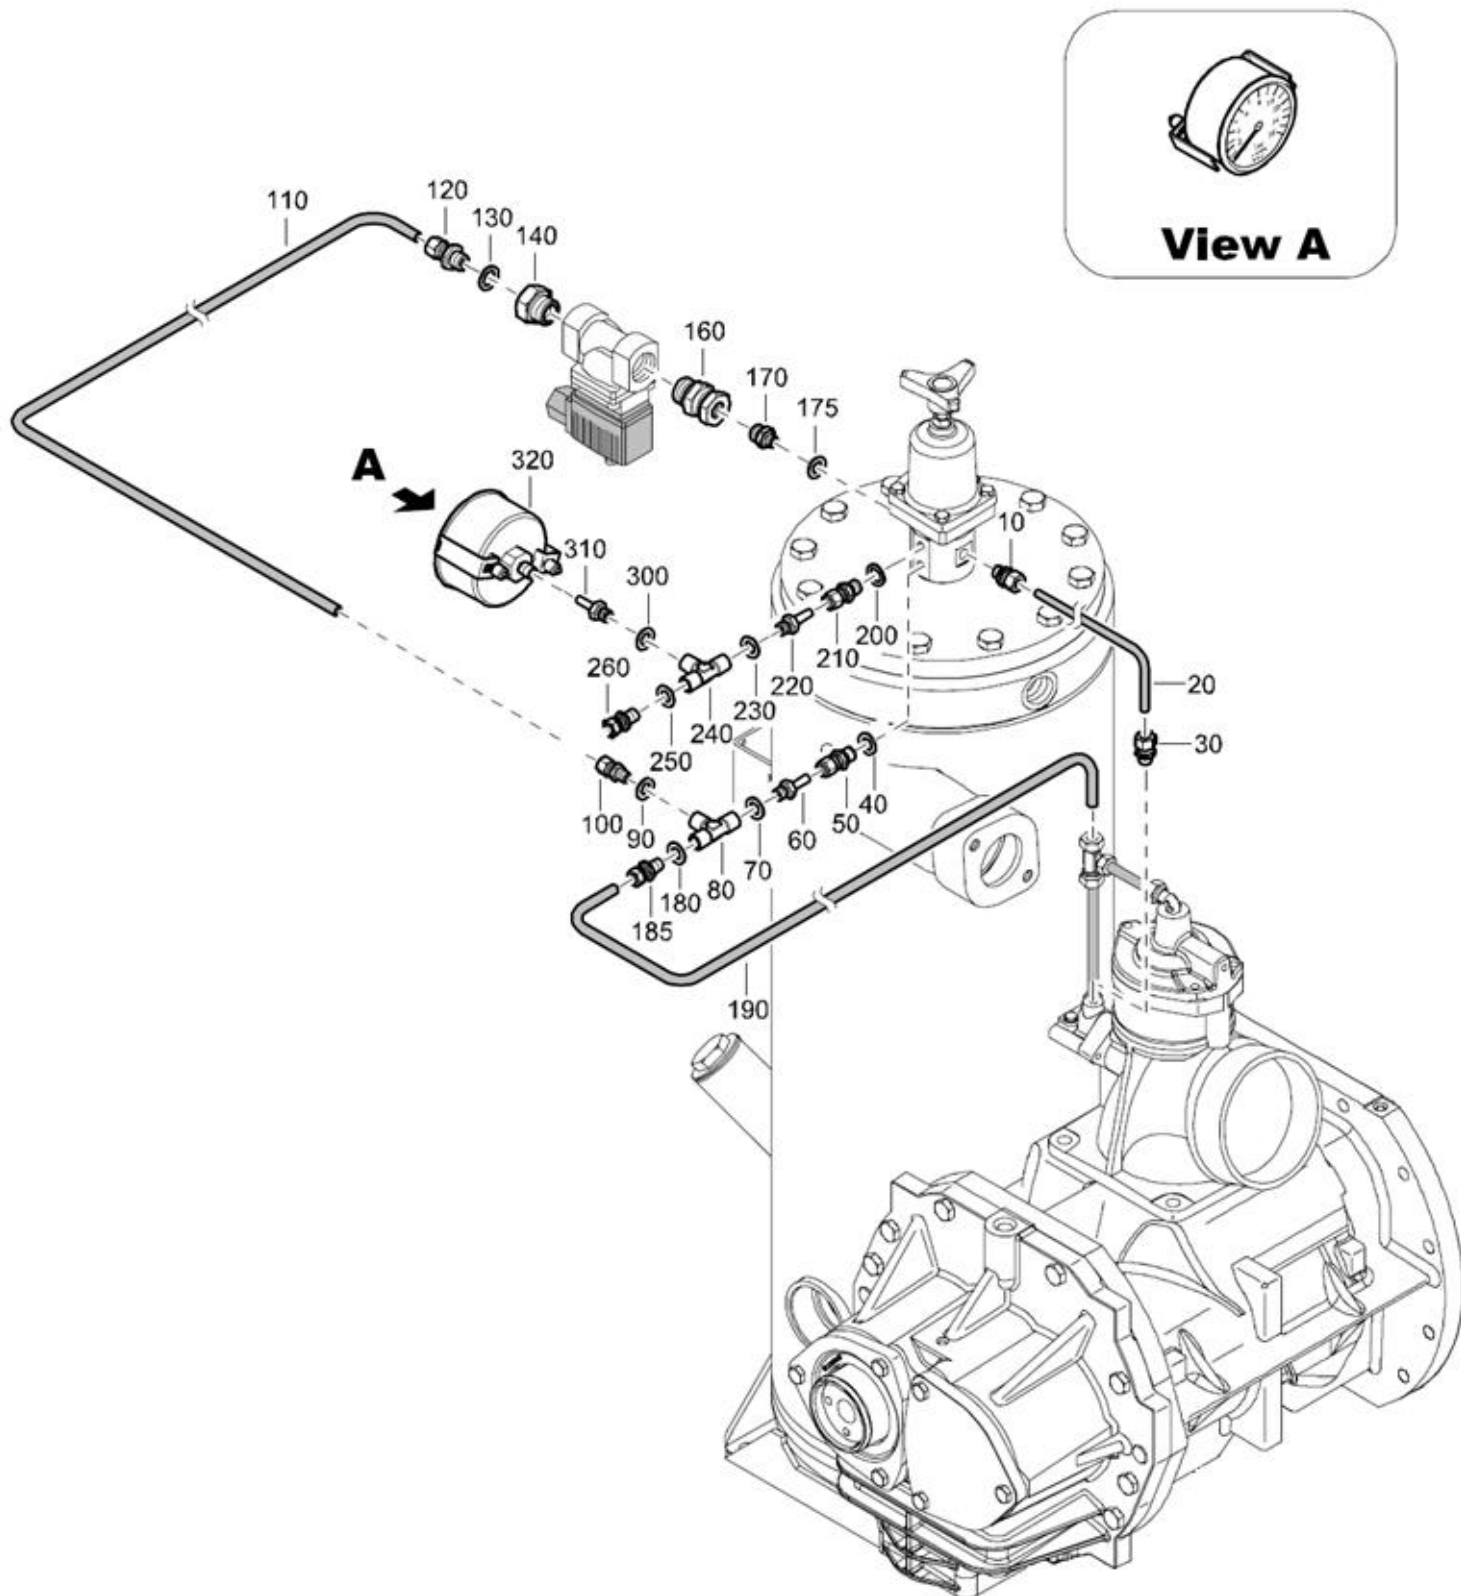

03.03. Stuklijst regelsysteem

Stukn.	Artikelnummer	Omschrijving	Aant.	Opmerking
10	1604 0341 00	Leidingkoppeling	1	
20	0070 6002 10	Kunststof slang	(1)	
30	1604 0341 00	Leidingkoppeling	1	
40	0653 1046 00	Afdichtring	1	
50	0582 1200 05	Leidingkoppeling	1	
60	0580 0013 29	Leidingkoppeling	1	
70	0653 1046 00	Afdichtring	1	
80	1503 2566 01	T-stuk	1	
90	0653 1046 00	Afdichtring	1	
100	0582 1200 06	Leidingkoppeling	1	
110	0070 6002 05	Kunststof slang	(1)	
120	0581 0000 35	Leidingkoppeling	1	
130	0653 1062 00	Afdichtring	1	
140	0605 8814 06	Inschroefkoppeling	1	
160	0606 0000 34	Inschroefkoppeling	1	
170	0603 4200 09	Inschroefnippel	1	
175	0653 1046 00	Afdichtring	1	
180	0653 1046 00	Afdichtring	1	
185	0582 1200 06	Inschroefkoppeling	1	
190	0070 6002 05	Kunststof slang	(1)	
200	0653 1046 00	Afdichtring	1	
210	0582 1200 05	Inschroefkoppeling	1	
220	0580 0013 29	Leidingkoppeling	1	
230	0653 1046 00	Afdichtring	1	
240	1503 2566 01	T-stuk	1	
250	0653 1046 00	Afdichtring	1	
260	0582 1200 06	Inschroefkoppeling	1	
300	0653 1046 00	Afdichtring	1	
310	0580 0013 29	Leidingkoppeling	1	
320	1615 7264 00	Drukmeter	1