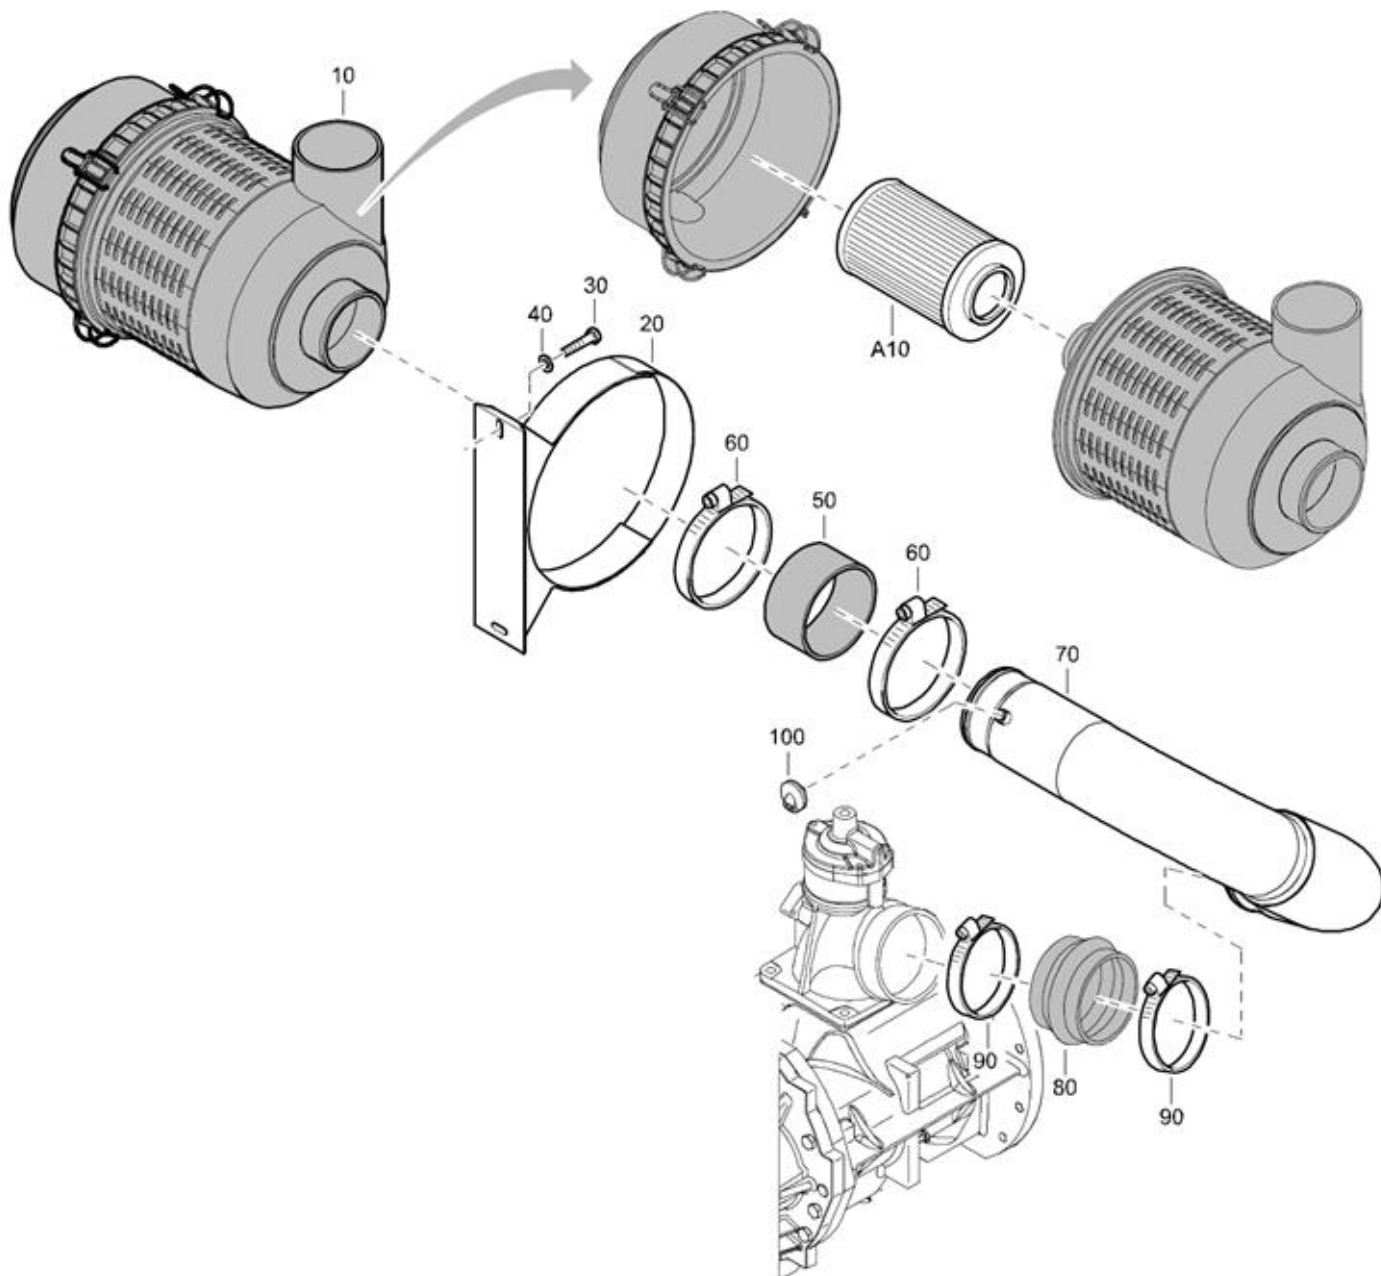

03.07. Stuklijst luchtfilter

Stukn.	Artikelnummer	Omschrijving	Aant.	Opmerking
10	1615 7820 01	Luchtfilter	1	
A10	1613 7408 02	Luchtfilter element	1	
20	1615 7814 00	Luchtfilter beugel	1	
30	0147 1327 03	Bout	2	
40	0301 2335 00	Sluistring	2	
50	1615 9438 00	Slang	1	
60	0347 6119 00	Slangklem	2	
70	1604 6586 00	Inlaatbocht	1	
80	2250 5265 00	Mof	1	
90	0347 4392 00	Slangklem	2	
100	1089 0607 05	Waarschuwings schakelaar	1