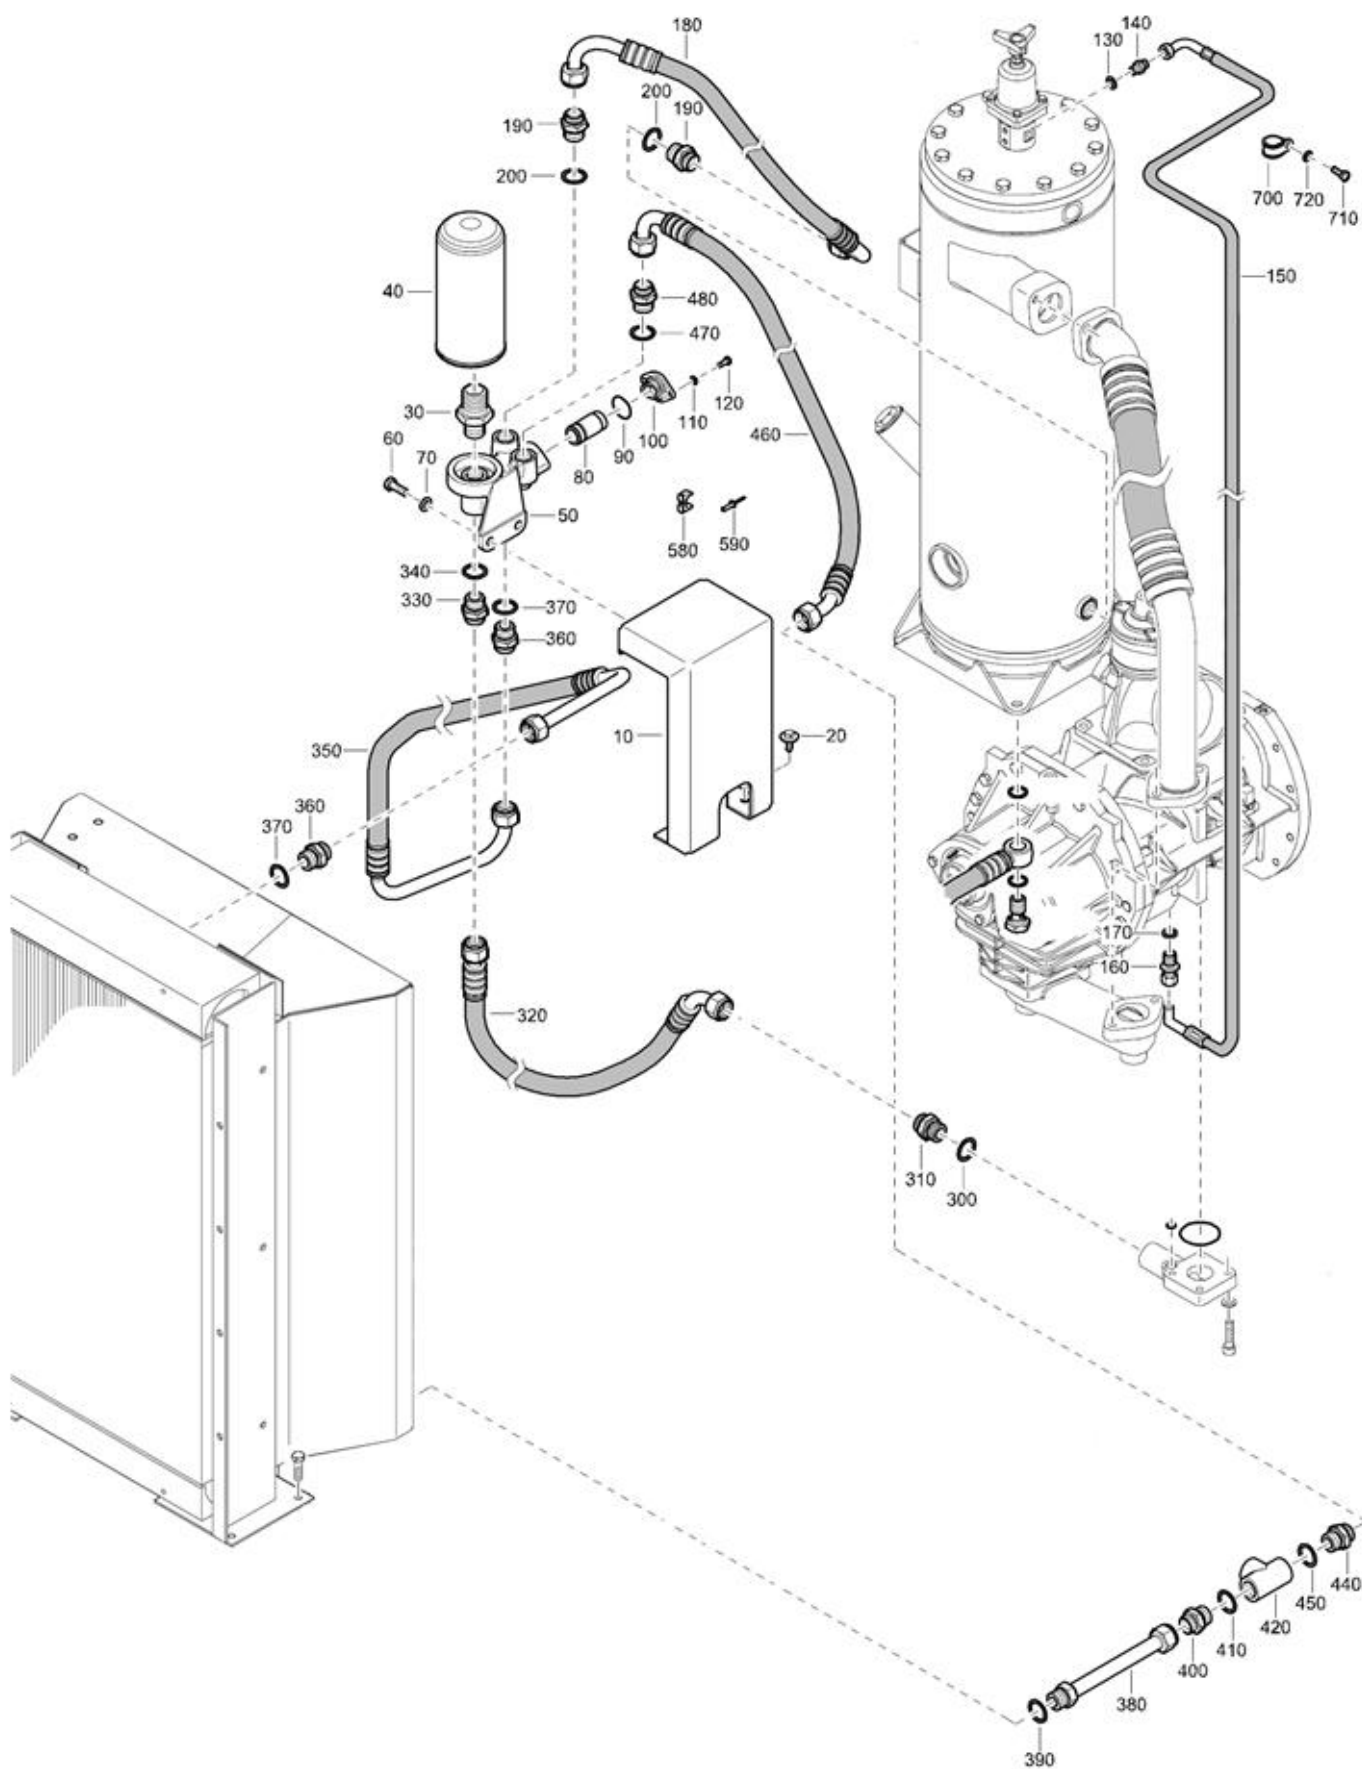

03.04. Stuklijst oliesysteem

Stukn.	Artikelnummer	Omschrijving	Aant.	Opmerking
10	1604 6618 00	Filtersteun	1	
20	1615 5664 00	Bout	2	
30	2254 7257 00	Inschroefnippel	1	
40	1202 8040 03	Oliefilter	1	
50	1613 6883 03	Filter bevestiging	1	
60	0147 1362 03	Bout	2	
70	0301 2344 00	Sluistring	2	
80	1619 7595 00	Thermostaat klep	1	
90	0663 2101 95	O-ring	1	
100	1614 6118 00	Deksel	1	
110	0301 2321 00	Sluistring	2	
120	0147 1246 03	Bout	2	
130	0653 1046 00	Afdichtring	1	
140	1079 5840 01	Inschroefnippel	1	
150	0575 0461 34	Slang compleet	1	
160	0581 0000 52	Inschroefnippel	1	
170	0653 1062 00	Afdichtring	1	
180	1604 6704 01	Slang compleet	1	
190	1619 5509 00	Inschroefnippel	2	
200	0653 1165 00	Afdichtring	2	
300	0653 1165 00	Afdichtring	1	
310	1619 5509 00	Inschroefnippel	1	
320	1604 6706 00	Slang compleet	1	
330	1619 5509 00	Inschroefnippel	1	
340	0653 1165 00	Afdichtring	1	
350	1604 6707 01	Slang compleet	1	
360	1619 5509 00	Inschroefnippel	2	
370	0653 1165 00	Afdichtring	2	
380	1604 6708 00	Leiding	1	
390	0653 1165 00	Afdichtring	1	
400	1619 5509 00	Inschroefnippel	1	
410	0653 1165 00	Afdichtring	1	
420	0564 0000 68	T-stuk	1	
440	1619 5509 00	Inschroefnippel	1	
450	0653 1165 00	Afdichtring	1	
460	1604 6705 01	Slang compleet	1	
470	0653 1165 00	Afdichtring	1	
480	1619 5509 00	Inschroefnippel	1	
580	1088 0832 04	Kabelklem	11	
590	0129 3110 00	Popnagel	11	
700	1613 0801 02	Leidingklem	1	
710	0147 1246 03	Bout	1	
720	0301 2321 00	Sluistring	1