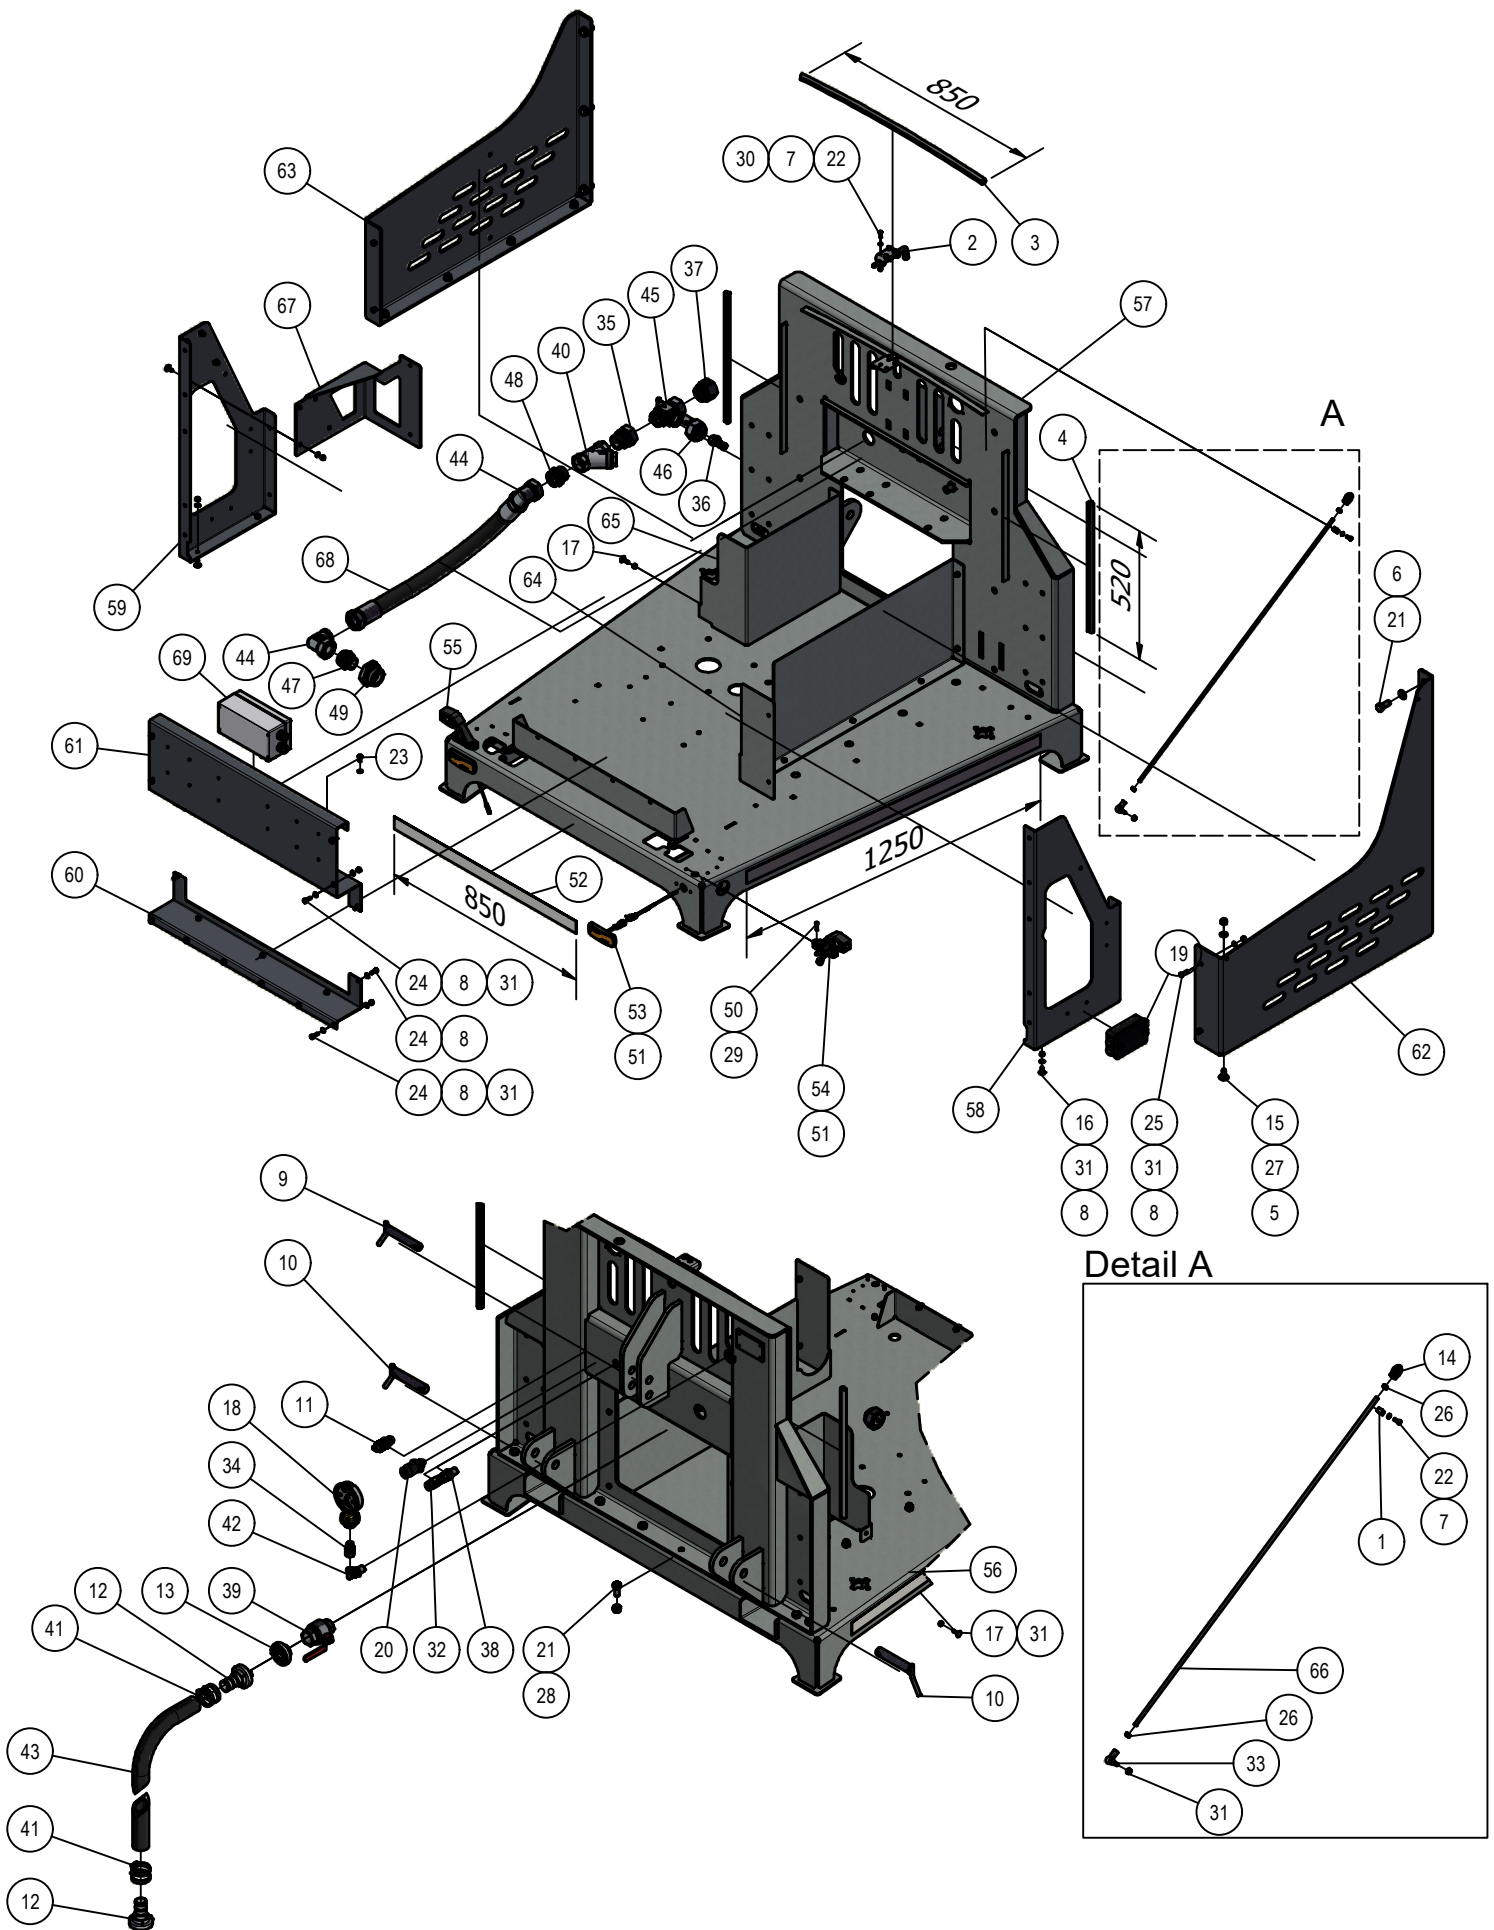

01. Frame

01. Stuklijst frame

Stukn.	Artikelnummer	Omschrijving	Aant.	Opmerking
1	121048	Leidingclip enkel 8mm wit	1	
2	121145	Trekgrendel	1	
3	121163	Moosrubber	(1)	L=850mm
4	121163	Moosrubber	(2)	L=520mm
5	121183	Sluistring M12 DIN125A ELVZ	8	
6	121187	Sluistring M16 DIN125A ELVZ	7	
7	121202	Sluistring M6 DIN125A ELVZ	5	
8	121203	Sluistring M8 DIN125A ELVZ	47	
9	121373	Hefpen	1	
10	121375	Hefpen	2	
11	121452	Stekker 3-polig	1	
12	121703	Storz NA52 tule 1-1/2" vergr.	2	
13	121725	Storz koppeling	1	
14	122008	Oogmoer M8 DIN582 ELVZ	1	
15	122044	Slotbout M12x30 DIN603 ELVZ kl.8.8	8	
16	122062	Slotbout M8x20 DIN603 ELVZ 8.8	8	
17	122064	Slotbout M8x25	1	
18	122455	Manometer RVS	1	
19	122460	Verdeeldoos 32-polig	1	
20	122517	Stekker 7-polig	1	
21	122788	Bout M16x35 DIN933 ELVZ	15	
22	122815	Bout M6x16 DIN933 ELVZ	5	
23	122827	Bout M8x16 DIN933 ELVZ	3	
24	122828	Bout M8x20 DIN933 ELVZ	25	
25	122830	Bout M8x25 DIN933 ELVZ	8	
26	122876	Moer M8 DIN934 ELVZ	2	
27	122940	Moer M12ZB DIN985 ELVZ	8	
28	122945	Moer M16ZB DIN985 ELVZ	8	
29	122964	Moer M5ZB DIN985 ELVZ	4	
30	122965	Moer M6ZB DIN985 ELVZ	4	
31	122967	Moer M8ZB DIN985 ELVZ	35	
32	123103	Snelkoppeling Geel	1	
33	123169	Kogelgewricht	1	
34	123319	Koppeling	1	
35	123325	Koppeling	1	
36	123336	T-koppeling	1	
37	123544	Koppeling	1	
38	123641	Koppeling	1	
39	123990	Kogelkraan	1	
40	124640	Terugslagklep	1	
41	124906	Slangklem RVS	4	
42	125425	Koppeling	1	
43	126084	Luchtpersslang 1-1/2"	(1)	L=10mtr
44	126122	Koppeling	2	
45	126123	Koppeling	1	
46	126124	Koppeling	1	
47	126294	Koppeling	1	
48	126295	Koppeling	1	
49	126296	Verloopkoppeling	1	
50	126675	Inbusbout M5x25 DIN912 ELVZ	4