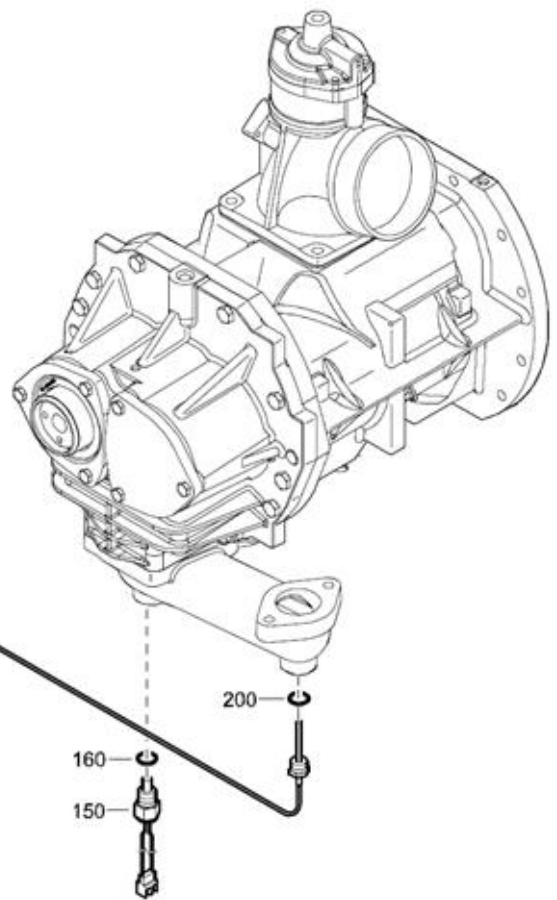

03.08. Stuklijst elektra

Stukn.	Artikelnummer	Omschrijving	Aant.	Opmerking
10	1604 6243 81	Elektrakast compleet	1	
A10	1604 6243 01	Elektrakast	1	
15	0686 9253 12	Blindplug	1	
20	1615 5664 00	Bout	4	
50	1089 9206 05	Zekering	1	
60	1089 9206 59	Beschermdop	1	
80	0160 6042 00	Schroef	2	
90	0301 2315 00	Sluitring	2	
100	1604 7232 02	Kabelboom	1	
110	0160 6042 00	Schroef	4	
120	0348 0110 03	Ankerplaat	10	
130	0129 3110 00	Popnagel	10	
140	1088 1301 01	T-wrap	10	
150	1089 0637 20	Temperatuur schakelaar	1	
160	0653 1124 00	Afdichtring	1	
190	1089 0502 40	Thermometer	1	
200		Afdichtring	1	Revisieset art.nr: 2911 0121 00