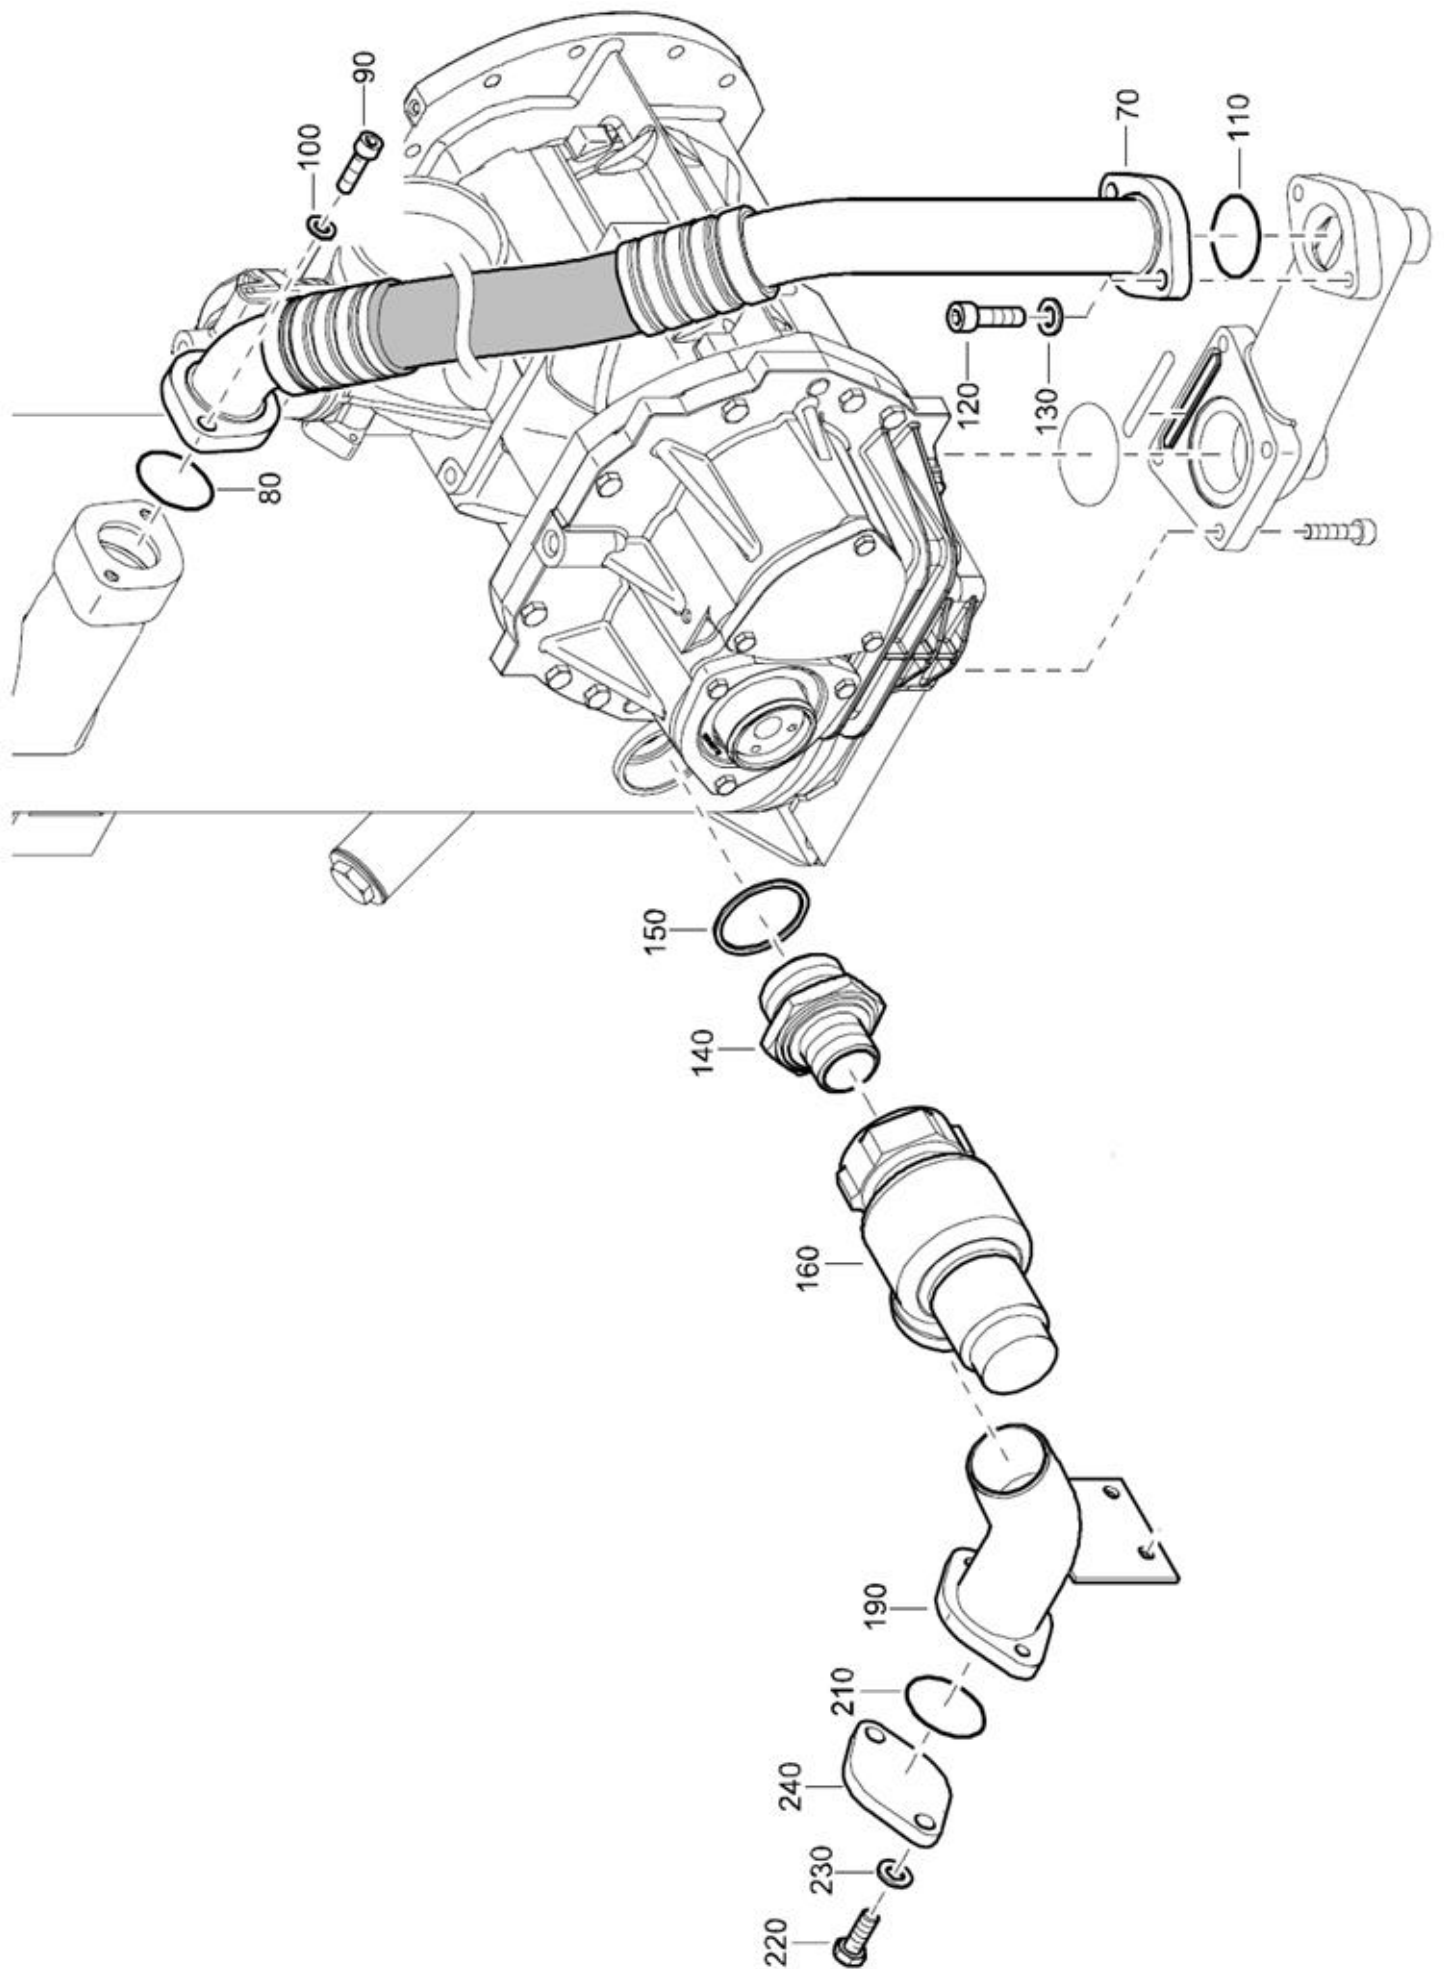

03.06. Stuklijst luchtuitlaat

Stukn.	Artikelnummer	Omschrijving	Aant.	Opmerking
70	1604 6703 01	Slang compleet	1	
80		O-ring	1	Revisieset art.nr: 2911 0121 00
90	0211 1964 07	Inbusbout	2	
100	0301 2344 00	Sluistring	2	
110		O-ring	1	Revisieset art.nr: 2911 0121 00
120	0211 1964 10	Inbusbout	2	
130	0301 2358 00	Sluistring	2	
140	1604 6631 00	Inschroefnippel	1	
150	0653 1293 00	Afdichtring	1	
160	2914 8344 00	Onderdruk ventiel	1