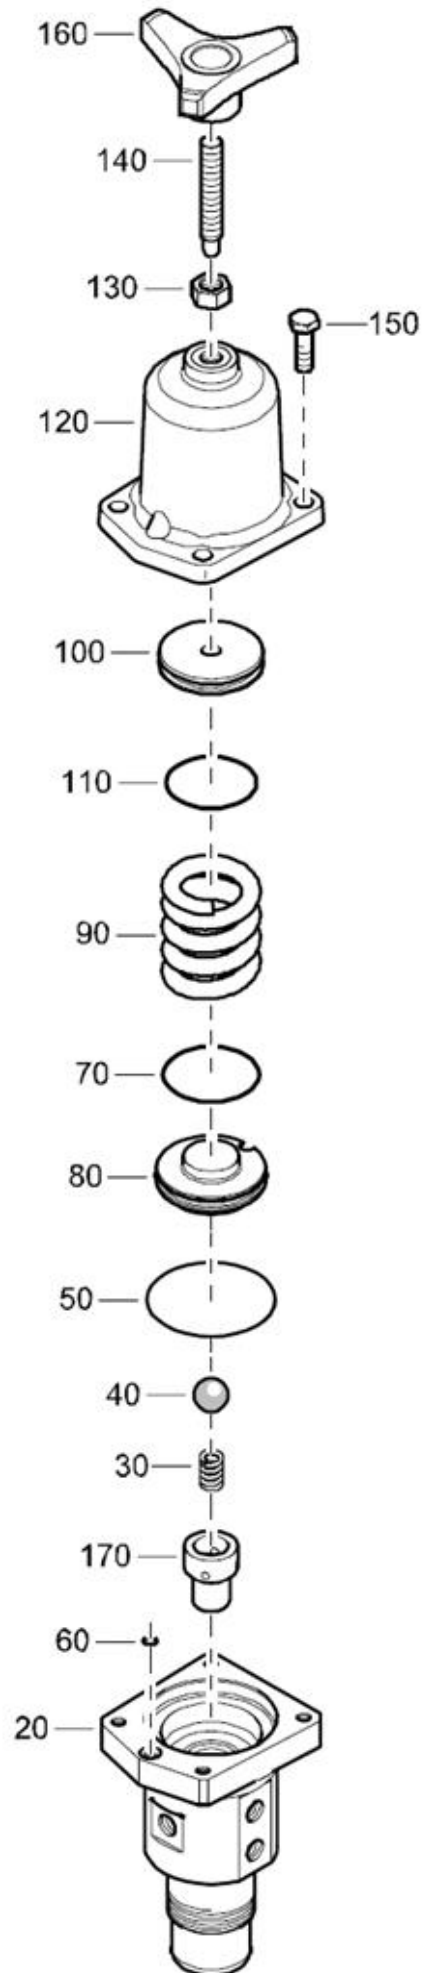

03.10. Stuklijst regelklep

Stukn.	Artikelnummer	Omschrijving	Aant.	Opmerking
20		Onderhuis regelklep	1	Niet los verkrijgbaar
30		Drukveer	1	Revisieset art.nr: 2911 0090 00
40		Lager kogel	1	Revisieset art.nr: 2911 0090 00
50		Membraan	1	Revisieset art.nr: 2911 0090 00
60		O-ring	1	Revisieset art.nr: 2911 0090 00
70		O-ring	1	Revisieset art.nr: 2911 0090 00
80	2252 4058 00	Veer geleider	1	
90	2252 1428 00	Drukveer	1	
100	2252 4059 01	Veer zitting	1	
110		O-ring	1	Revisieset art.nr: 2911 0090 00
120	1604 0848 03	Deksel regelklep	1	
130	0266 2110 00	Moer	1	
140	1604 0849 02	Draadstang	1	
150	0147 1247 03	Bout	4	
160	1604 0850 03	Draaiknop	1	
170	2252 4057 00	Kogelhouder	1