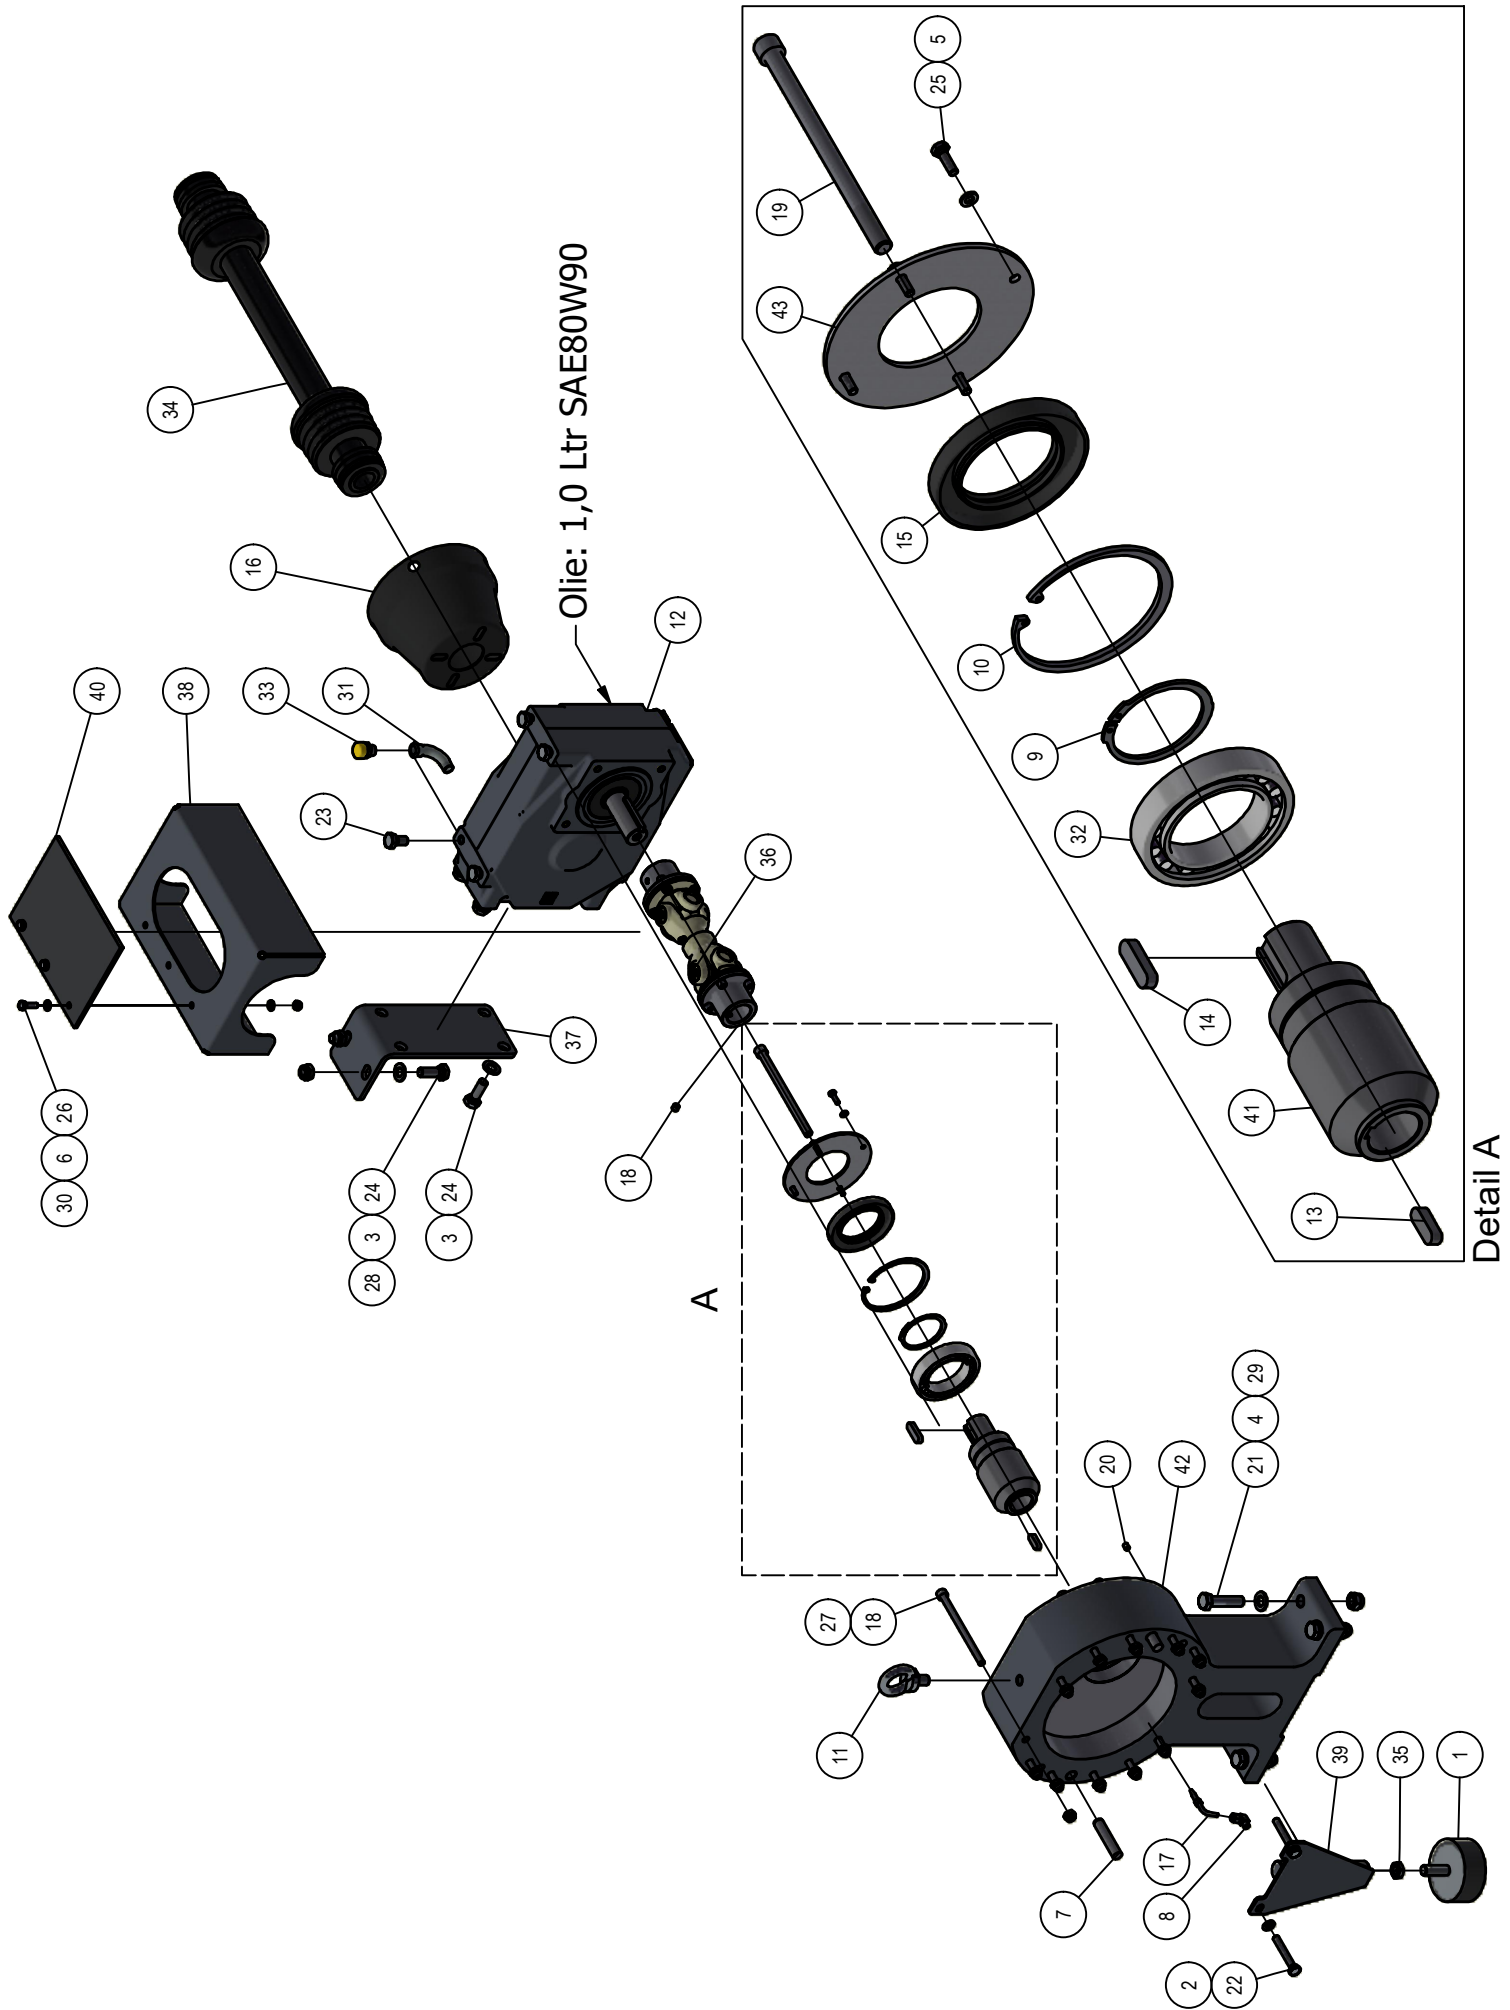

02. Stuklijst aandrijving

Stukn.	Artikelnummer	Omschrijving	Aant.	Opmerking
1	121119	Trillingsdemper	1	
2	121179	Sluistring M10 DIN125A ELVZ	2	
3	121186	Sluistring M14 DIN125A ELVZ	6	
4	121187	Sluistring M16 DIN125A ELVZ	4	
5	121202	Sluistring M6 DIN125A ELVZ	4	
6	121203	Sluistring M8 DIN125A ELVZ	6	
7	121580	Paspen M16x80 DIN6325	2	
8	121625	Koppeling	1	
9	121817	Seegerring	1	
10	121852	Seegerring huis	1	
11	122002	Oogbout M16 DIN580 ELVZ	1	
12	122030	Tandwielkast AC115	1	Zie bijlage in deze PDF
13	122170	Inlegspie	1	
14	122175	Inlegspie	1	
15	122235	Keerring	1	
16	122420	Beschermkap aftakas	1	
17	122452	Pilaar 90°	1	
18	122555	Inbusbout M10x150 DIN912 kl.12.9	12	
19	122570	Inbusbout M12x180 DIN912 kl.12.9	1	
20	122644	Stelschroef M8x10 DIN916 ELVZ	2	
21	122708	Bout M16x65 DIN931 ELVZ	4	
22	122757	Bout M10x70 DIN933 ELVZ	2	
23	122778	Bout M14x25 DIN933 ELVZ	4	
24	122781	Bout M14x40 DIN933 ELVZ	6	
25	122816	Bout M6x20 DIN933 ELVZ	4	
26	122830	Bout M8x25 DIN933 ELVZ	3	
27	122937	Moer M10ZB DIN985 ELVZ	12	
28	122943	Moer M14ZB DIN985 ELVZ	2	
29	122945	Moer M16ZB DIN985 ELVZ	4	
30	122967	Moer M8ZB DIN985 ELVZ	3	
31	123393	Bocht 90° 3/8" bi-bu	1	
32	124304	Cilindrisch rollager	1	
33	124316	Ontluchttingsfilter	1	
34	125118	Aftakas	1	
35	125626	Lage moer M16 DIN439 ELVZ	1	
36	126071	Cardanas Tornado AC10/AC115	1	
37	329.01.030	Tandwielkast-steun	1	
38	329.01.031	Afschermkap aandrijving	1	
39	329.01.039	Ondersteuning compressorhuis	1	
40	329.01.040	Afdekrubber	1	
41	329.02.003	Verloop aandrijfvas Tornado OAH	1	
42	329.03.010	Lagerhuis compressor	1	
43	329.03.011	Afdekplaat keerring	1