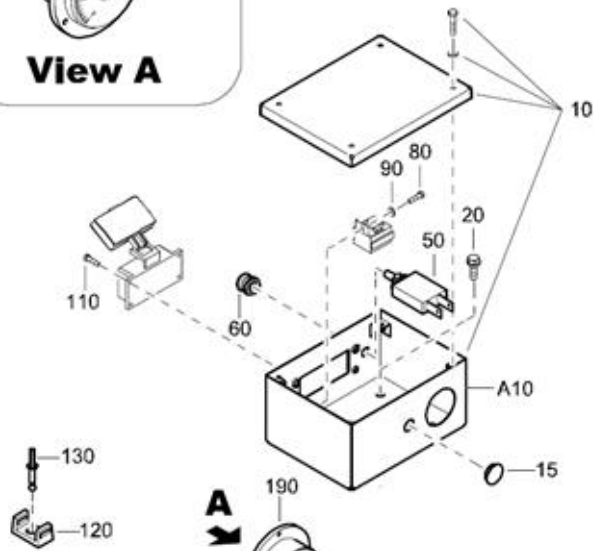

03.08. Stuklijst elektra

Stukn.	Artikelnummer	Omschrijving	Aant.	Opmerking
10	1604 6243 81	Elektrakast compleet	1	
A10	1604 6243 01	Elektrakast	1	
15	0686 9253 12	Blindplug	1	
20	1615 5664 00	Bout	4	
50	1089 9206 05	Zekering	1	
60	1089 9206 59	Beschermdop	1	
80	0160 6042 00	Schroef	2	
90	0301 2315 00	Sluitring	2	
100	1604 7232 02	Kabelboom	1	
110	0160 6042 00	Schroef	4	
120	0348 0110 03	Ankerplaat	10	
130	0129 3110 00	Popnagel	10	
140	1088 1301 01	T-wrap	10	
150	1089 0637 20	Temperatuur schakelaar	1	
160	0653 1124 00	Afdichtring	1	
190	1089 0502 40	Thermometer	1	
200		Afdichtring	1	Revisieset art.nr: 2911 0121 00