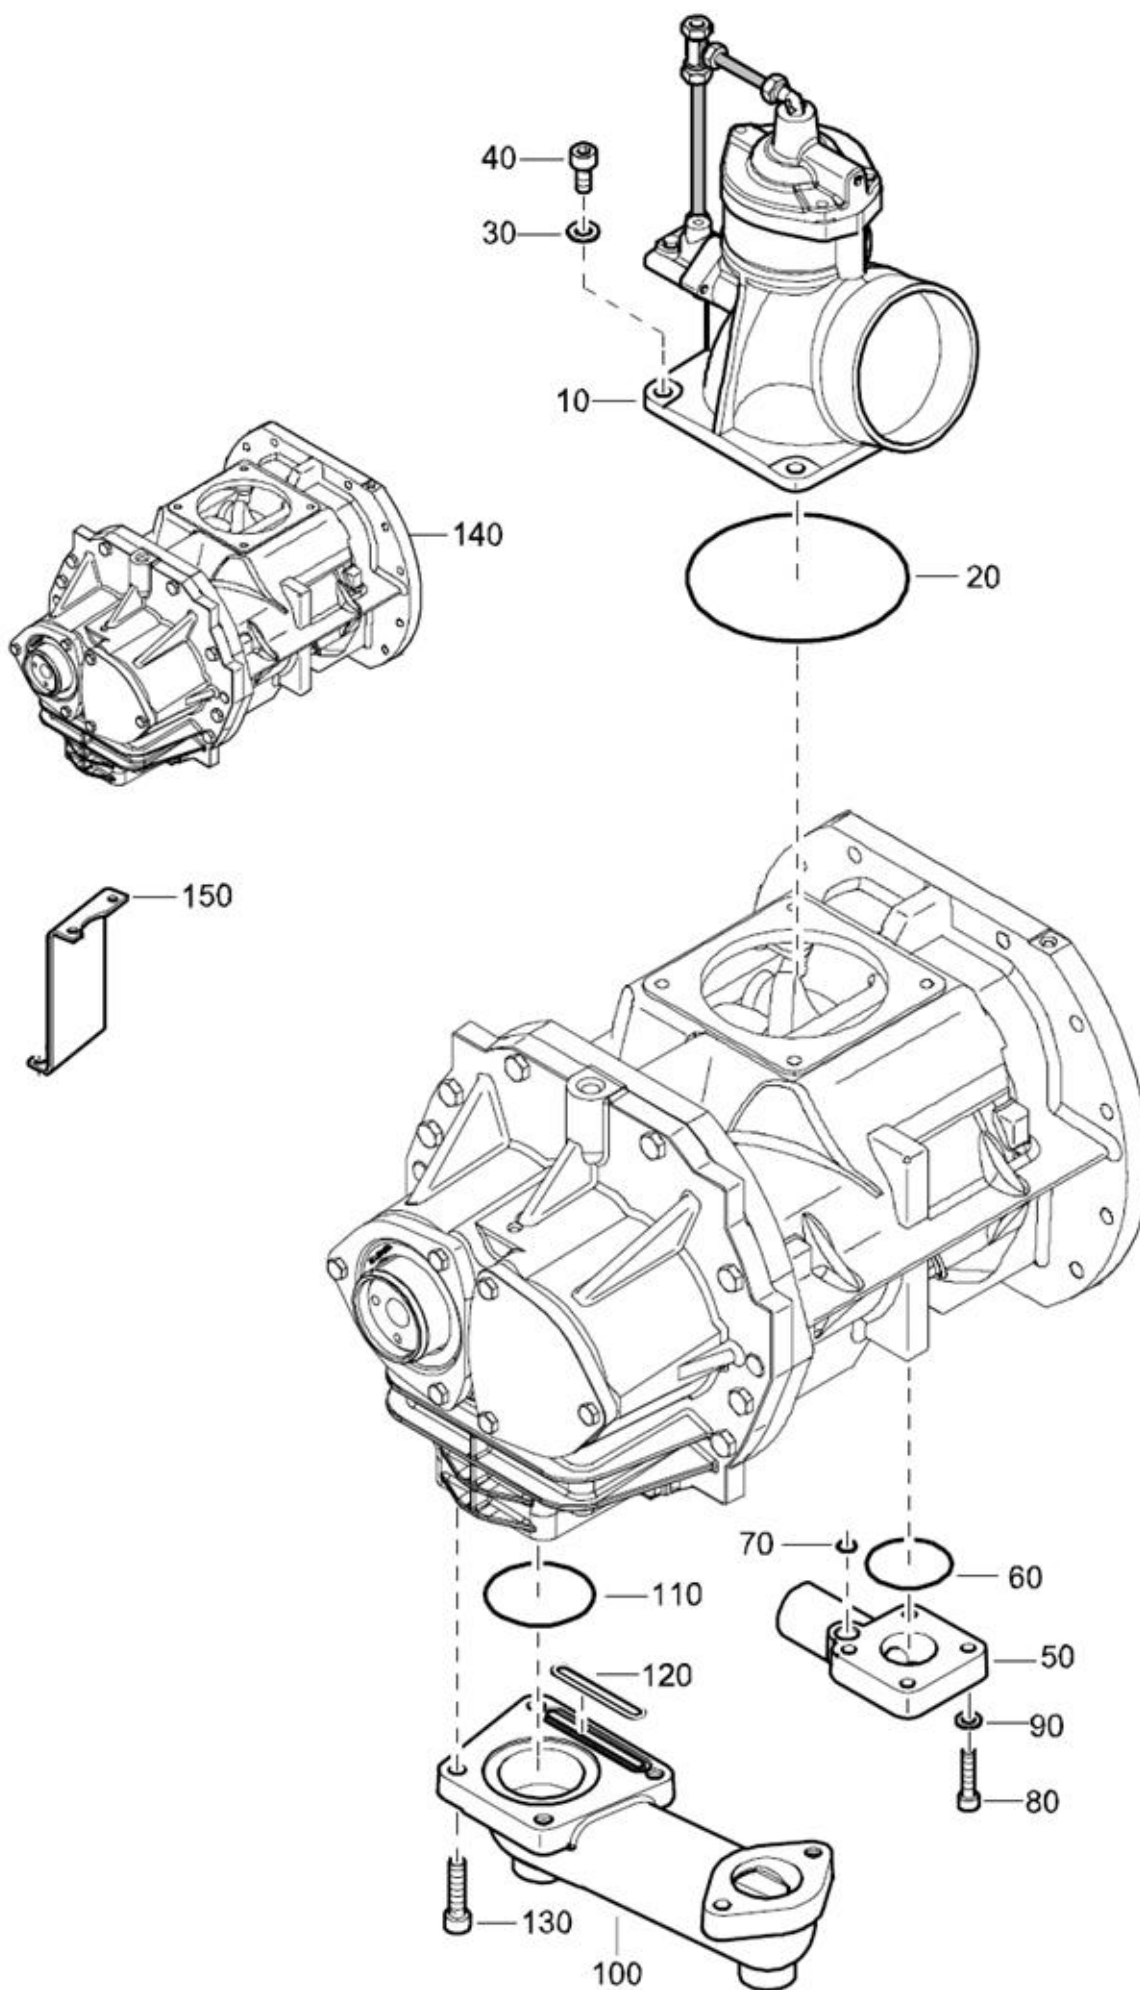

03. Compressor

03. Stuklijst compressor

Stukn.	Artikelnummer	Omschrijving	Aant.	Opmerking
10	1604 0306 83	Aflaatklep	1	Zie pagina: 17
20		O-ring	1	Revisieset art.nr: 2911 0121 00
30	0301 2344 00	Sluistring	4	
40	0211 1360 03	Inbusbout	4	
50	1604 0373 00	Flens	1	
60		O-ring	1	Revisieset art.nr: 2911 0121 00
70		O-ring	1	Revisieset art.nr: 2911 0121 00
80	0211 1964 14	Inbusbout	4	
90	0301 2335 00	Sluistring	4	
100	1604 6672 00	Manifold	1	
110		O-ring	1	Revisieset art.nr: 2911 0121 00
120		O-ring	1	Revisieset art.nr: 2911 0121 00
130	0211 1964 16	Inbusbout	4	
140	1616 6512 94	Compressorunit	1	
150	1604 6406 00	Bevestigingssteun	1