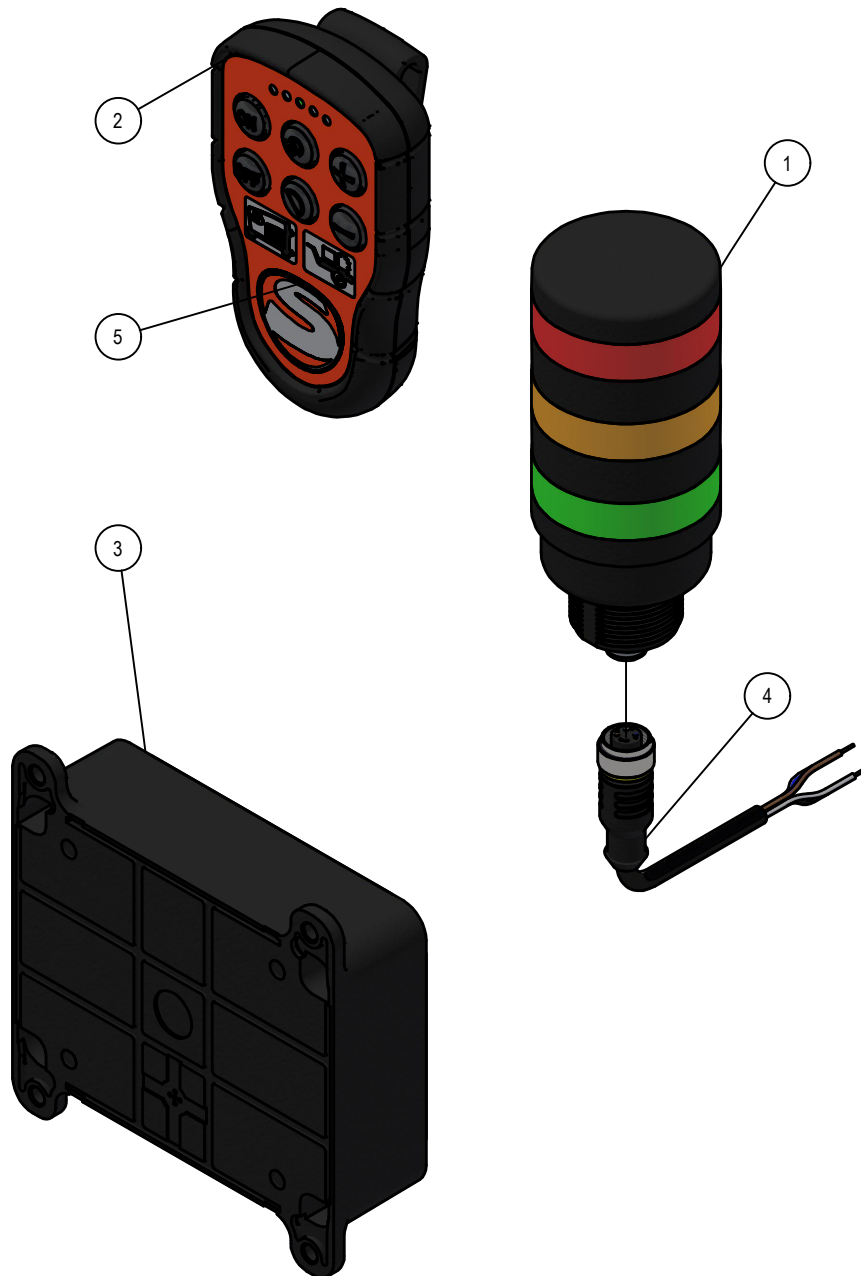

04. Stuklijst afstandbediening

Stukn.	Artikelnummer	Omschrijving	Aant.	Opmerking
1	128199	Signaalzuil LED	1	
2	128195	Handzender 6-knoppen	1	
3	126716	Ontvanger 5 relais	1	
4	126332	Kabel 10mtr met connector recht	1	
5	329.06.002	Display handzender 6-knoppen	1